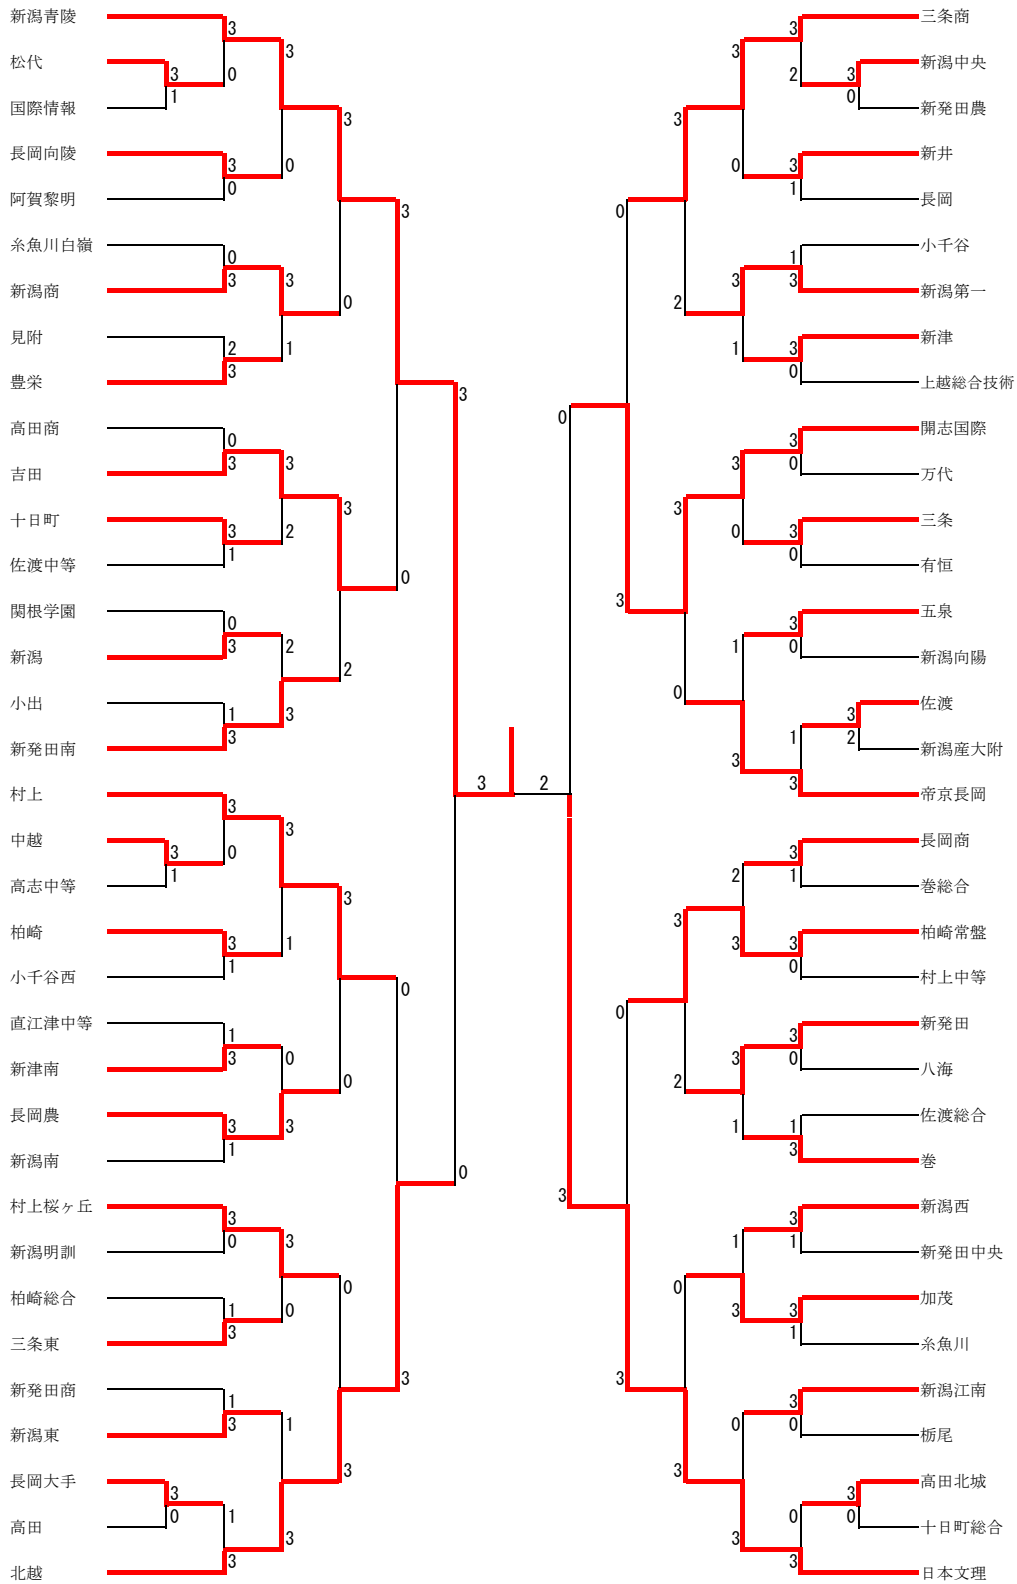

女子学校対抗

順位決定戦