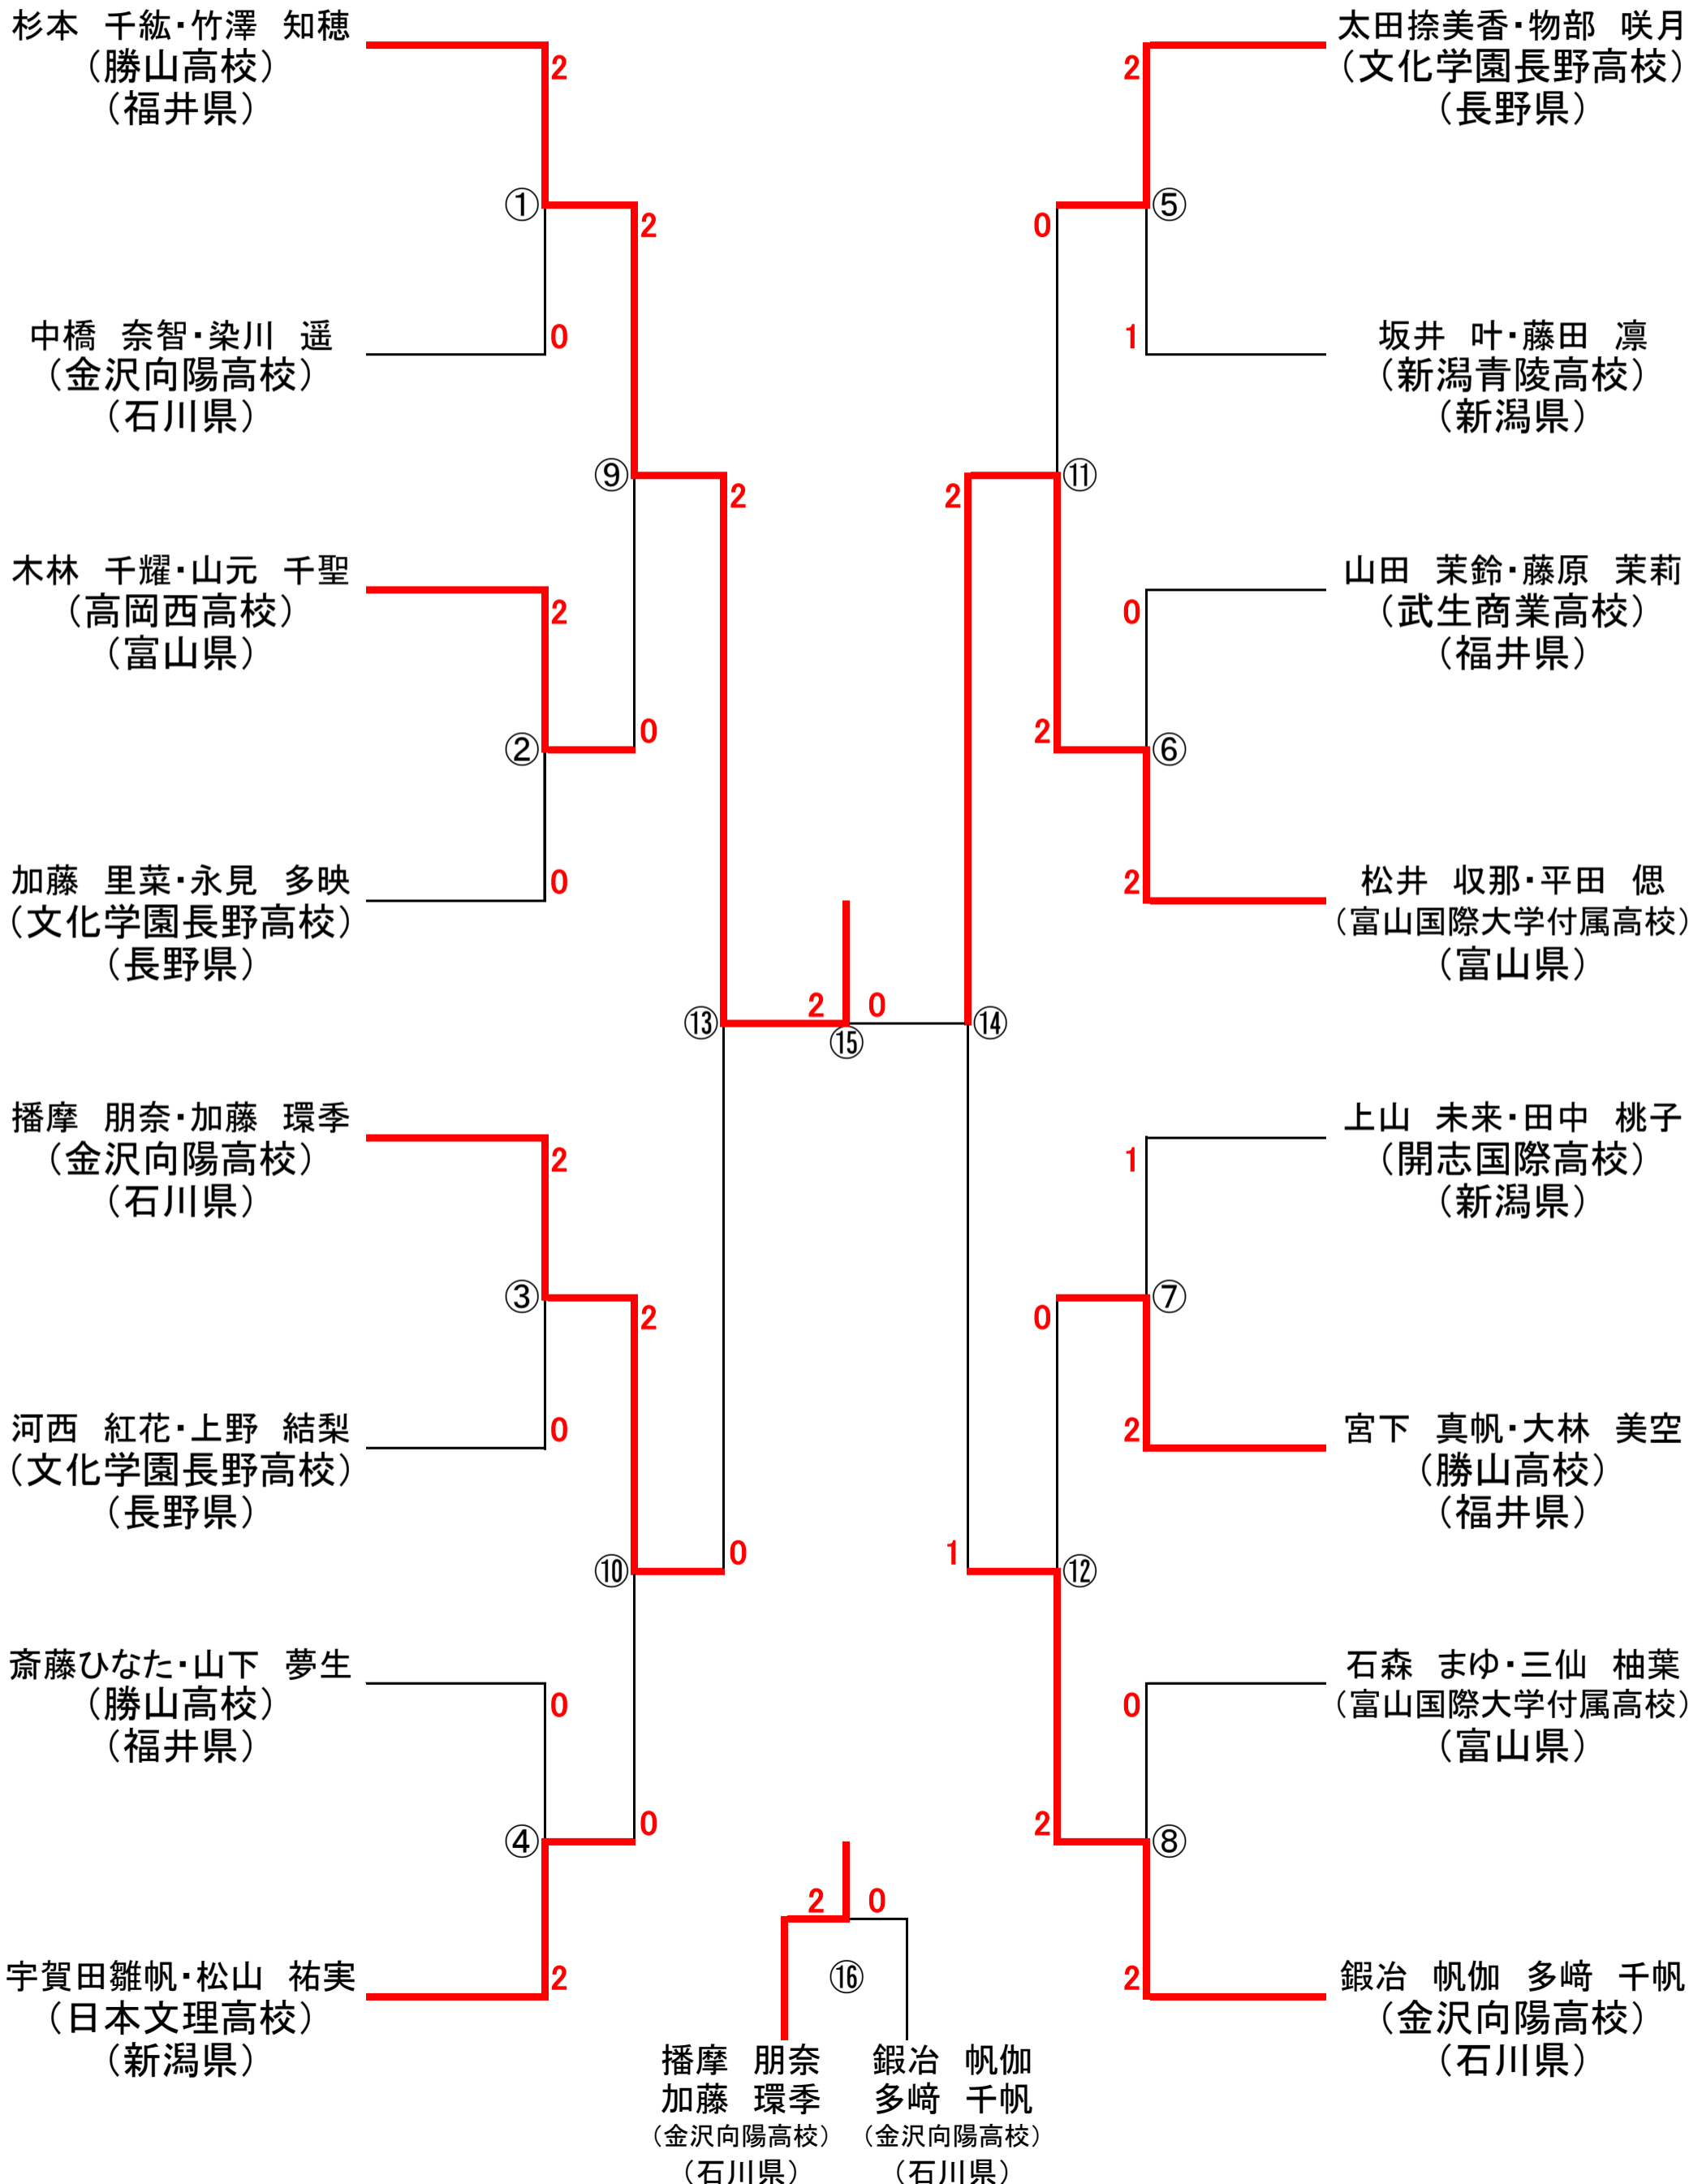

第47回全国高等学校選抜バドミントン大会 北信越予選会

男子学校対抗 (BT)

第47回全国高等学校選抜バドミントン大会 北信越予選会 女子学校対抗 (GT)

第47回全国高等学校選抜バドミントン大会 北信越予選会

男子個人対抗

◇ダブルス (BD)

第47回全国高等学校選抜バドミントン大会 北信越予選会

女子個人対抗

◇ダブルス (GD)

第47回全国高等学校選抜バドミントン大会 北信越予選会

男子個人対抗

◇シングルス (BS)

第47回全国高等学校選抜バドミントン大会 北信越予選会

女子個人対抗

◇シングルス (GS)