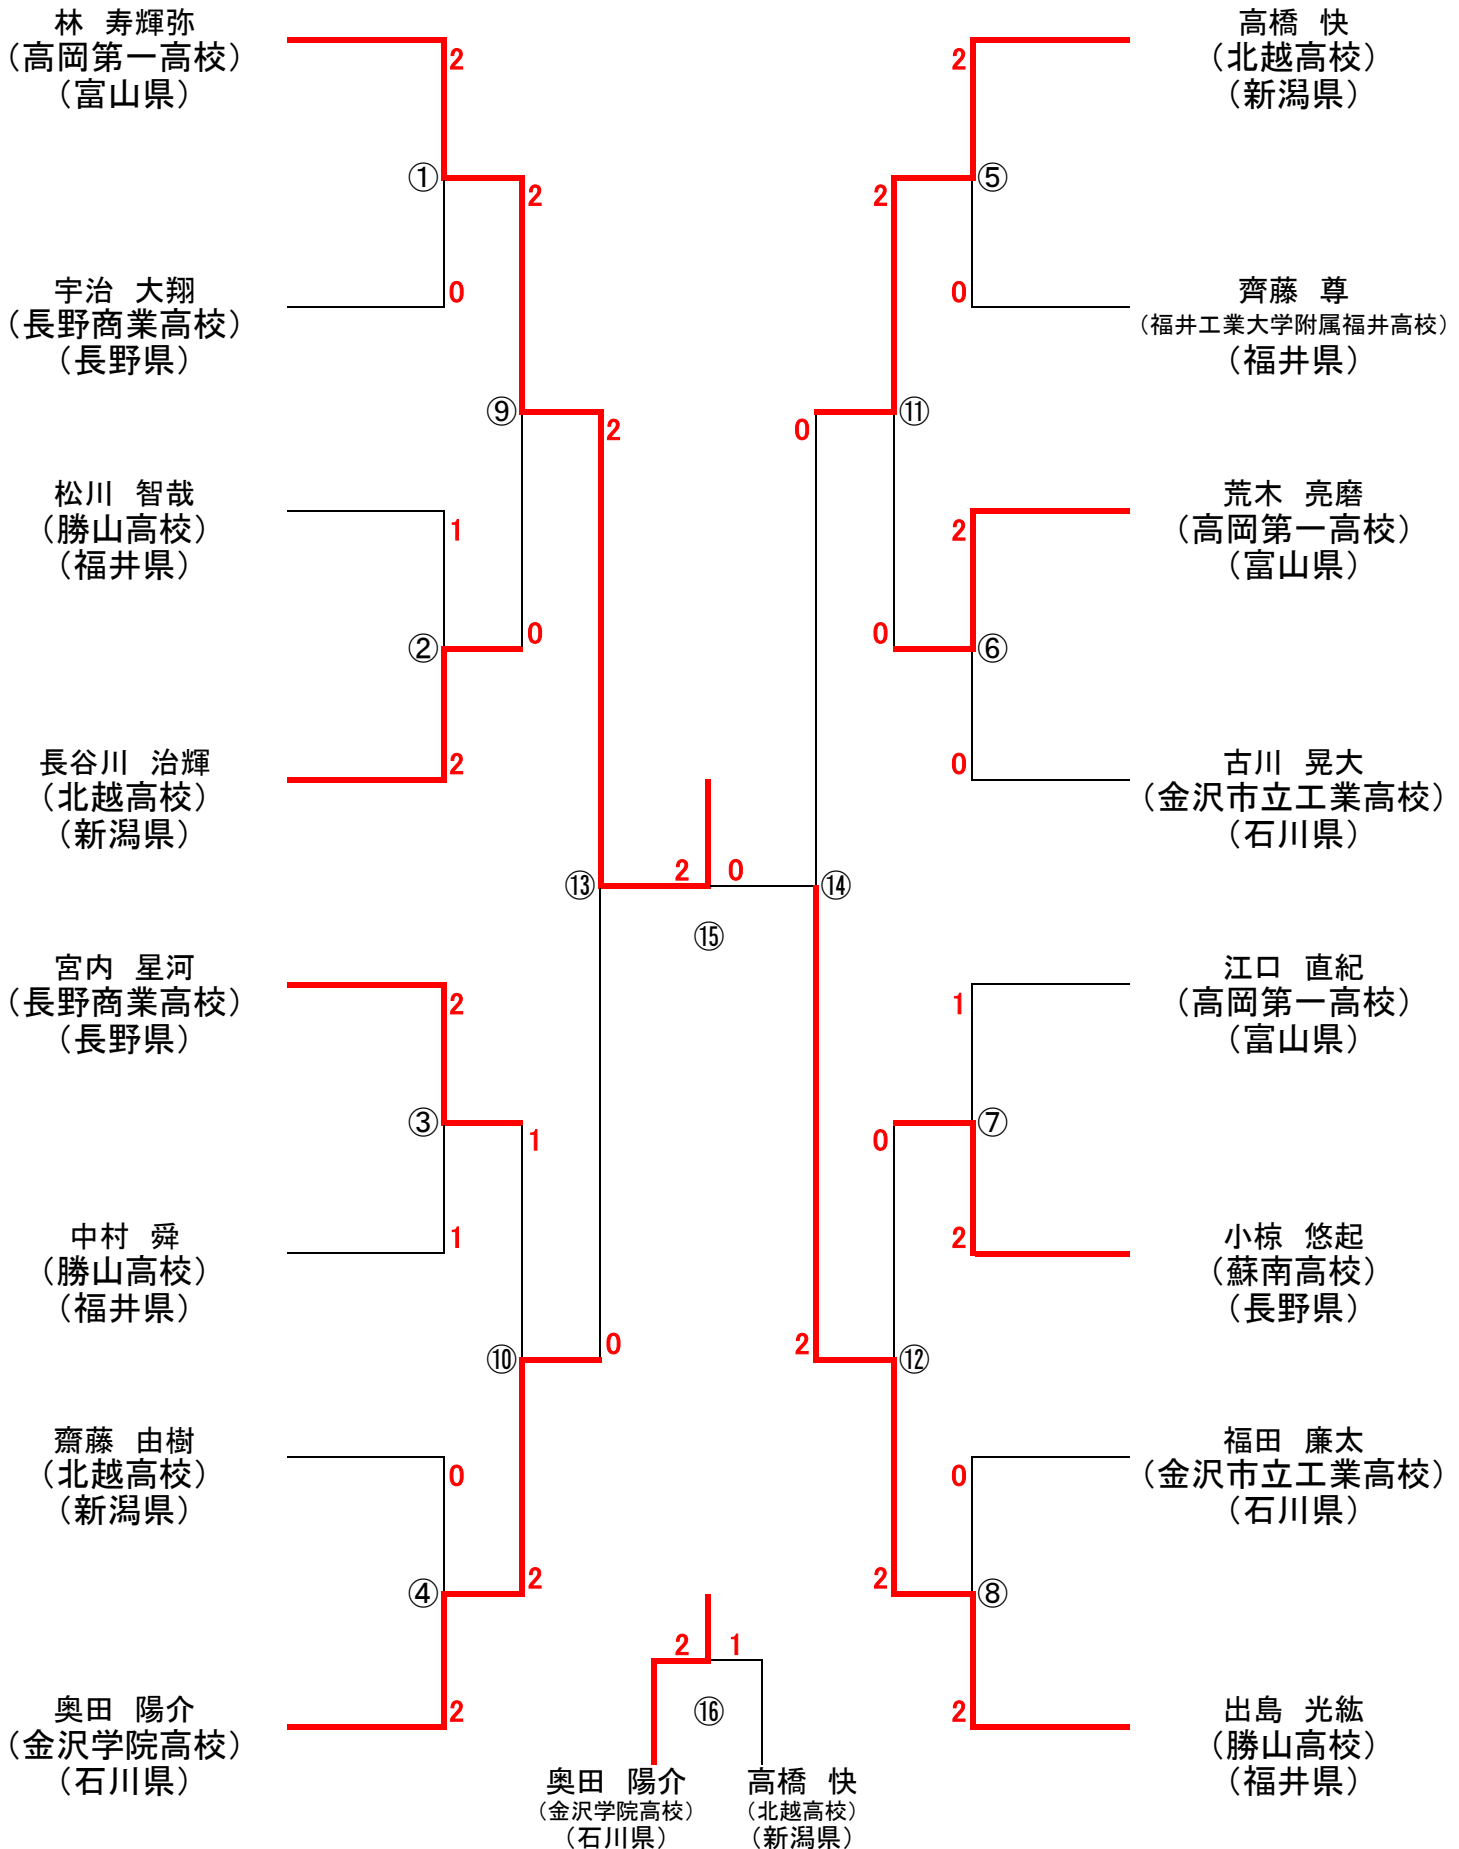

第47回全国高等学校選抜バドミントン大会 北信越予選会

男子学校対抗 (BT)

第47回全国高等学校選抜バドミントン大会 北信越予選会 女子学校対抗 (GT)

第47回全国高等学校選抜バドミントン大会 北信越予選会

男子個人対抗

◇ダブルス (BD)

第47回全国高等学校選抜バドミントン大会 北信越予選会

女子個人対抗

◇ダブルス (GD)

第47回全国高等学校選抜バドミントン大会 北信越予選会

男子個人対抗

◇シングルス (BS)

第47回全国高等学校選抜バドミントン大会 北信越予選会

女子個人対抗

◇シングルス (GS)