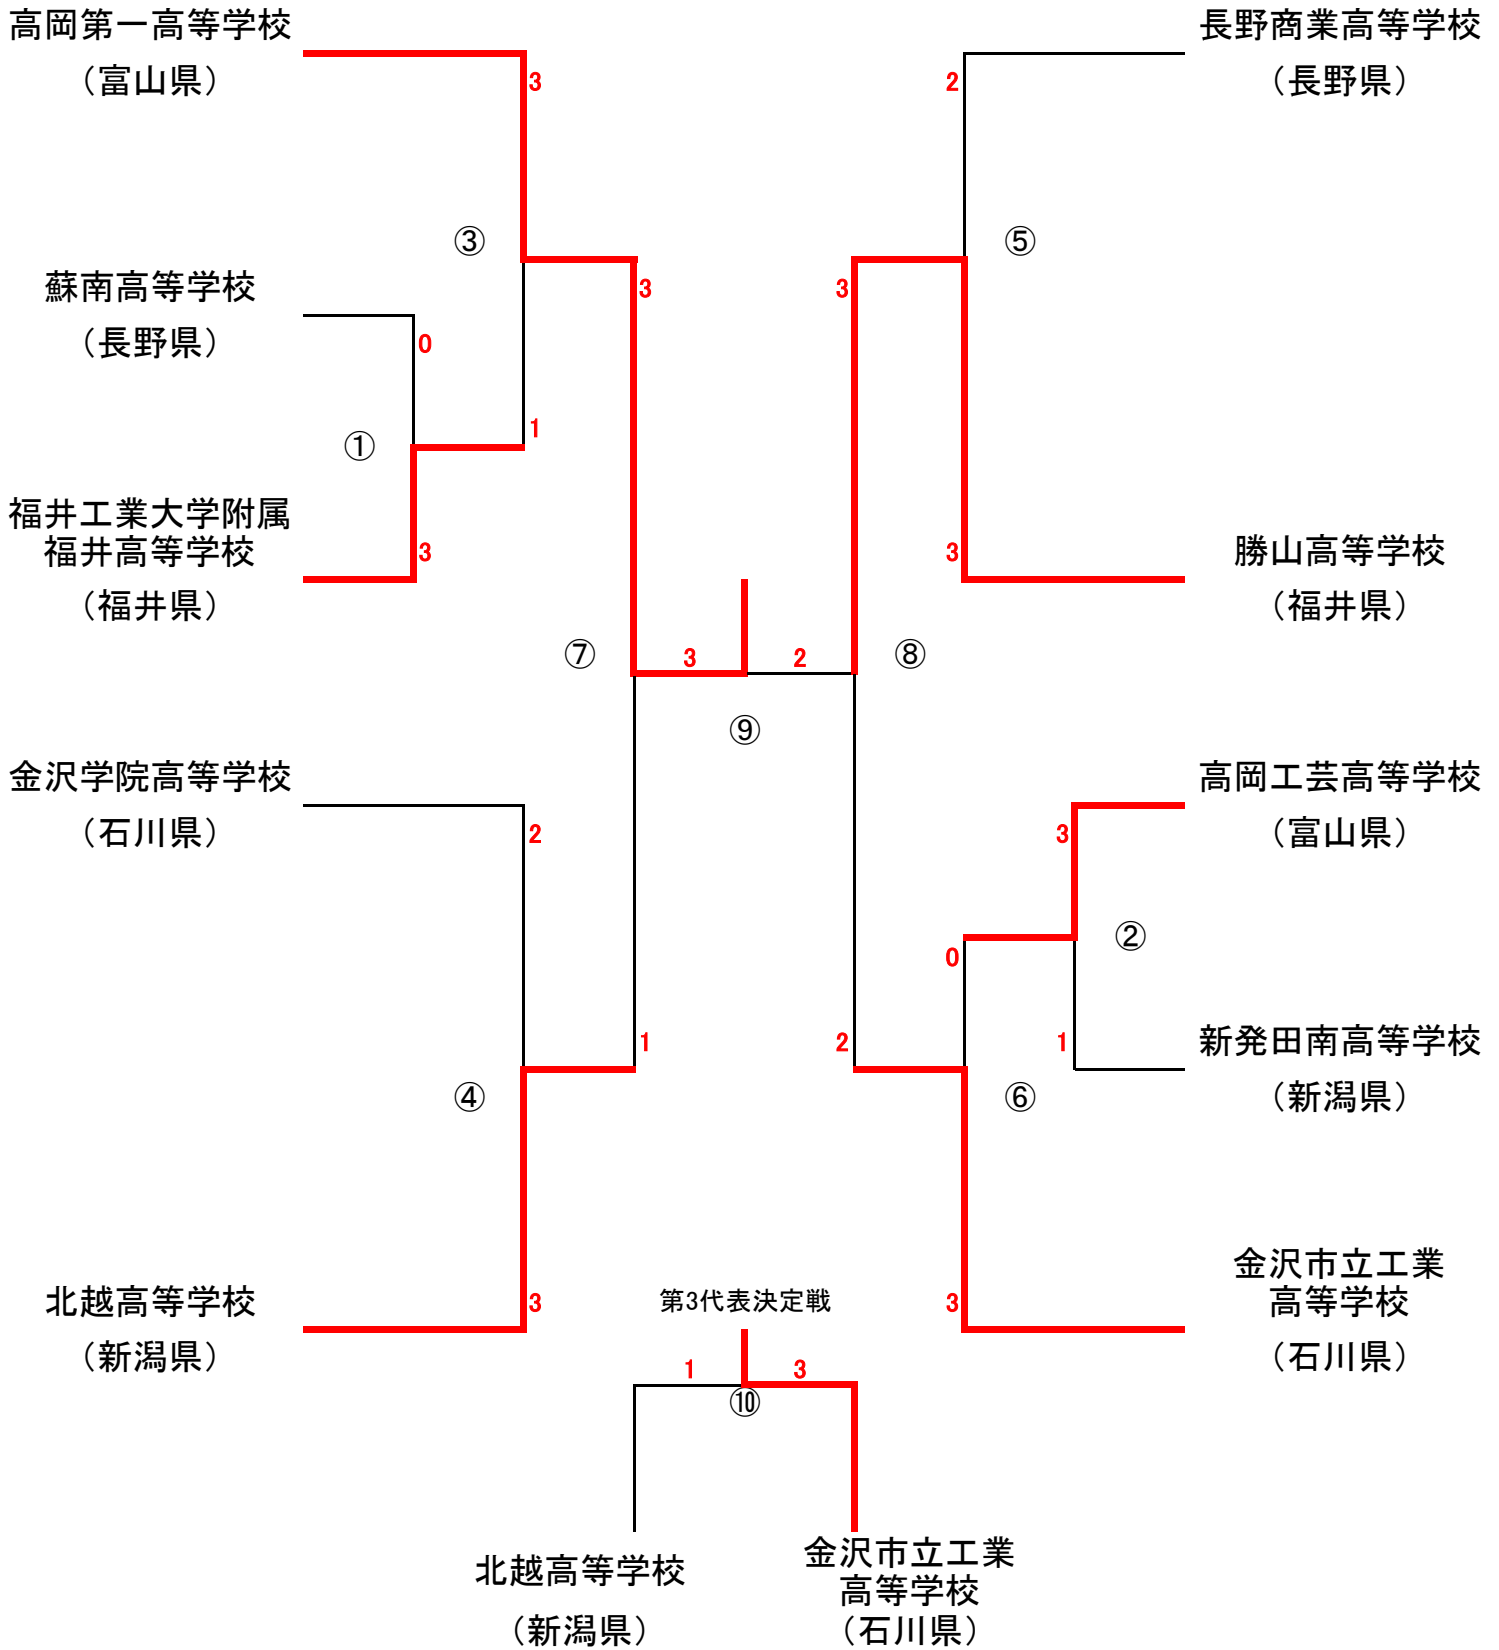

第47回全国高等学校選抜バドミントン大会 北信越予選会

男子学校対抗 (BT)

第47回全国高等学校選抜バドミントン大会 北信越予選会 女子学校対抗 (GT)

第47回全国高等学校選抜バドミントン大会 北信越予選会

男子個人対抗

◇ダブルス (BD)

第47回全国高等学校選抜バドミントン大会 北信越予選会

女子個人対抗

◇ダブルス (GD)

第47回全国高等学校選抜バドミントン大会 北信越予選会

男子個人対抗

◇シングルス (BS)

第47回全国高等学校選抜バドミントン大会 北信越予選会

女子個人対抗

◇シングルス (GS)