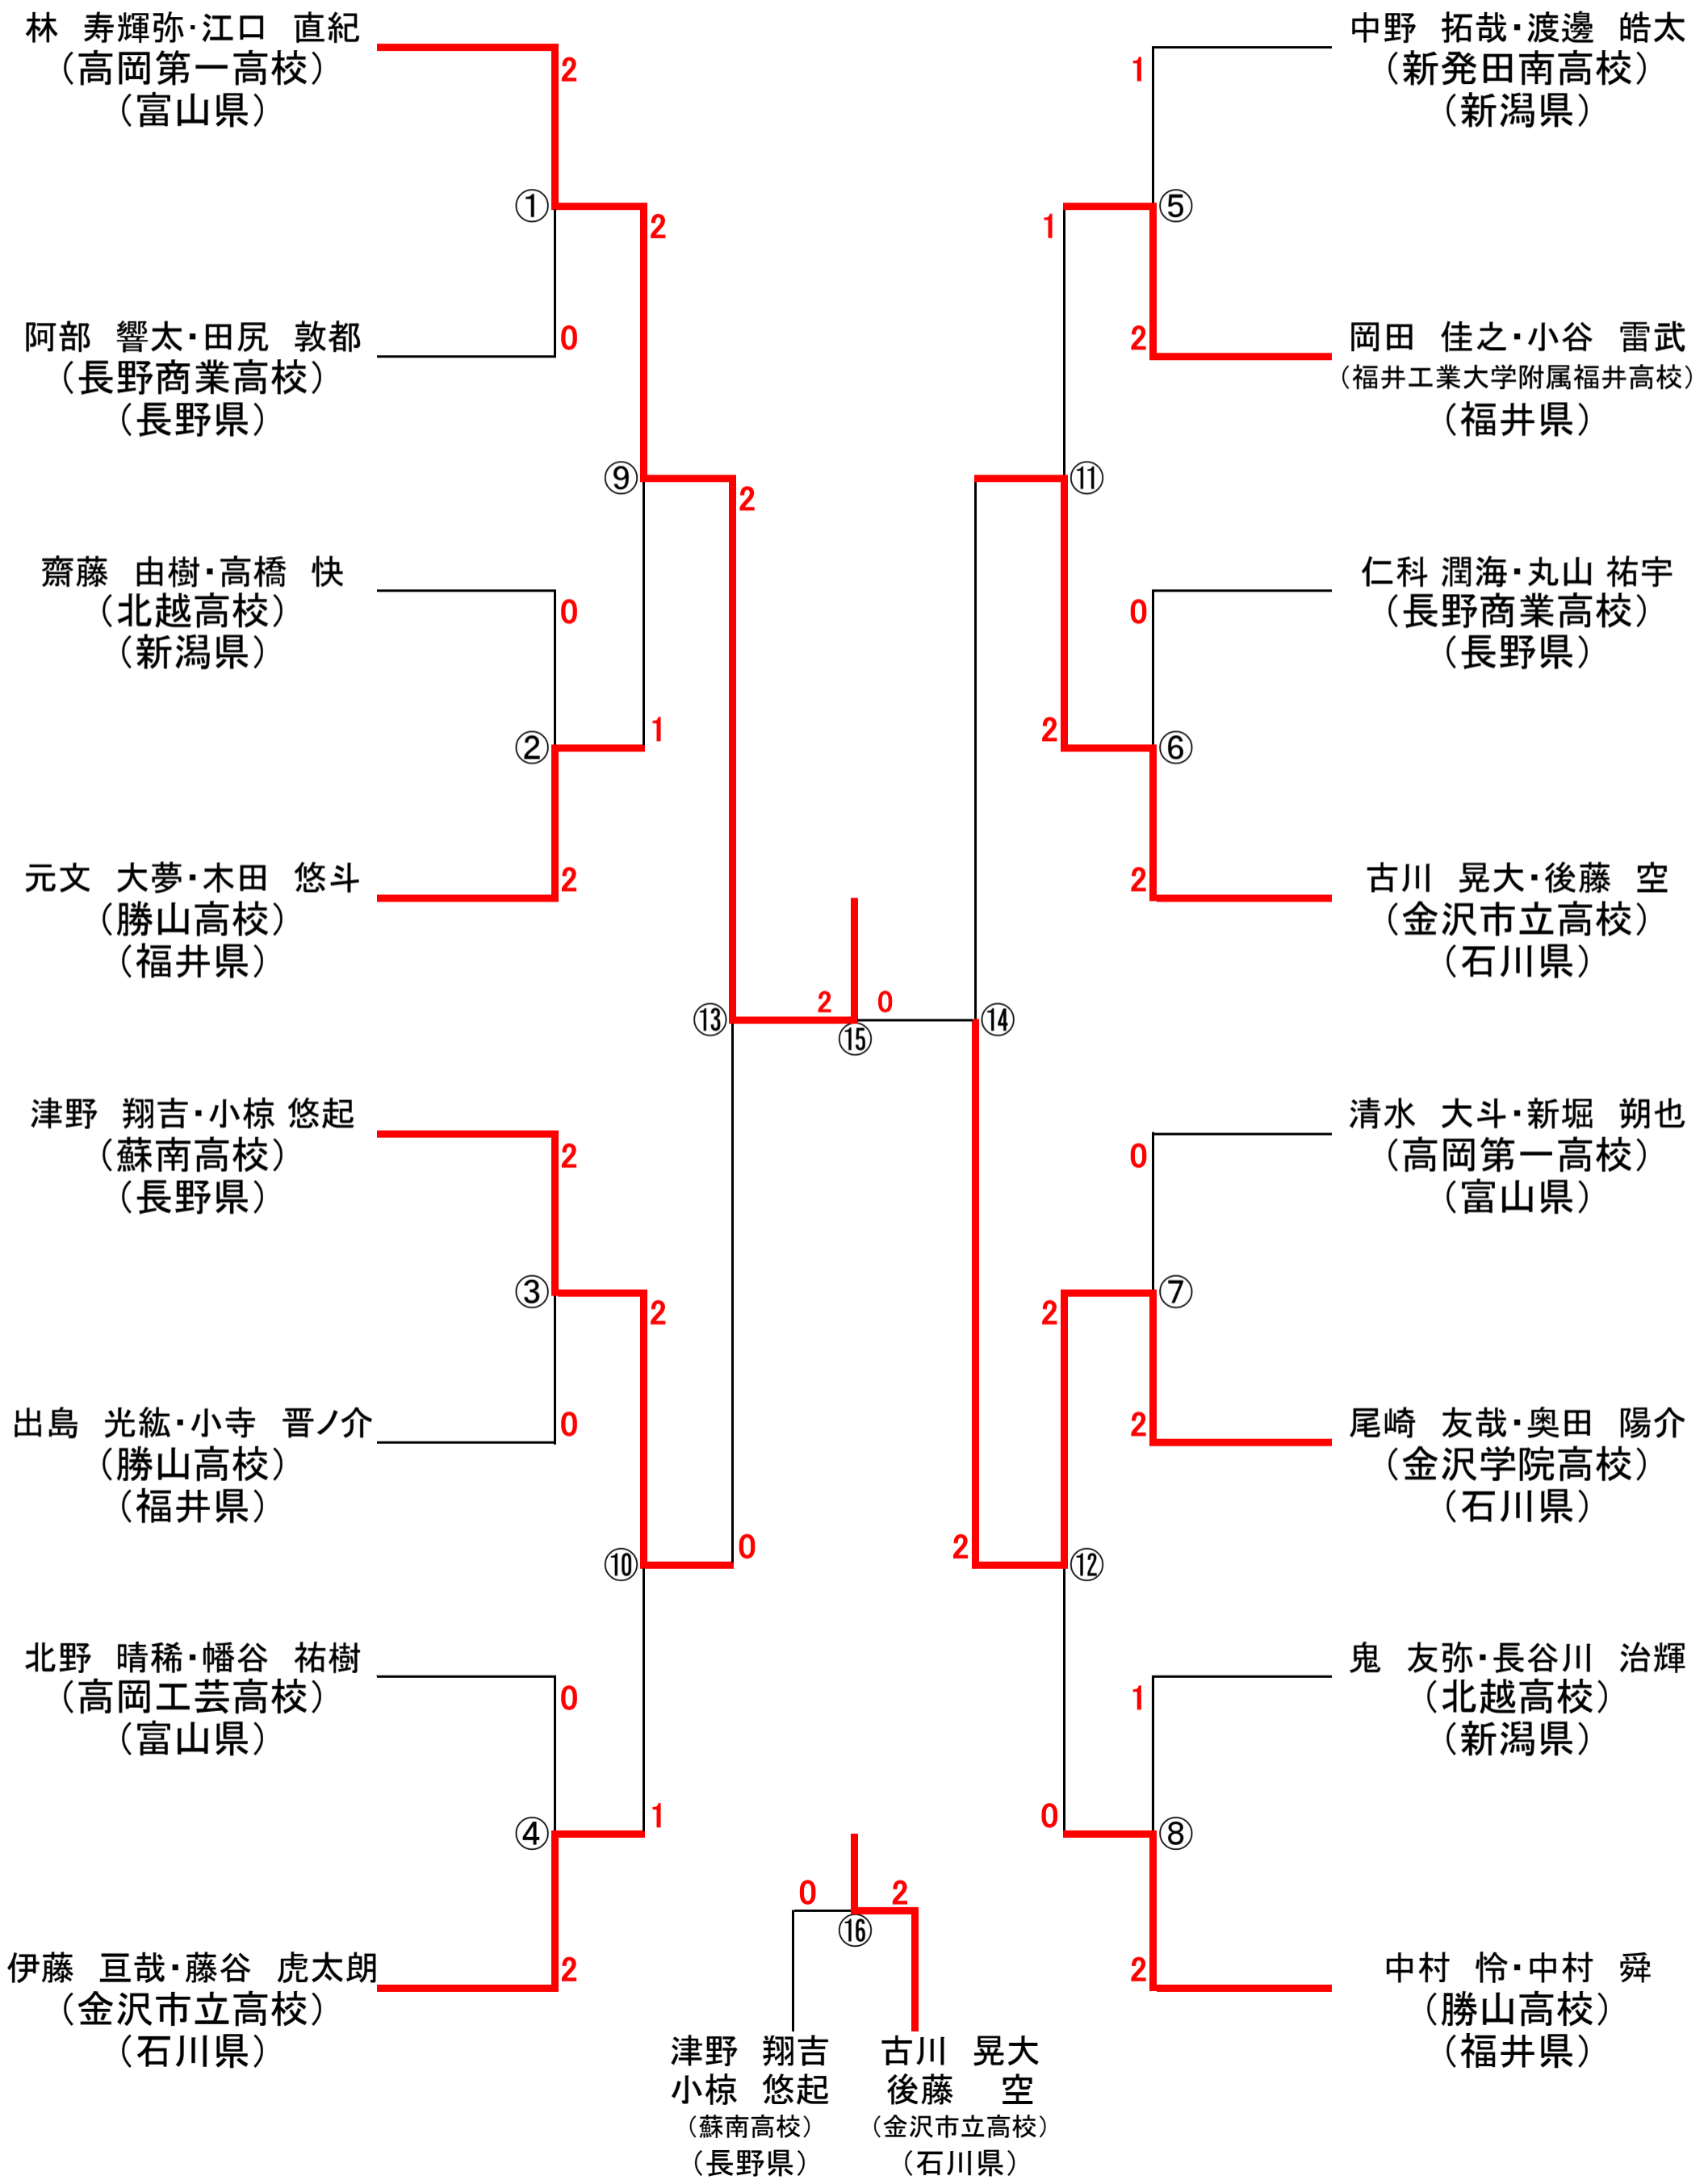

第47回全国高等学校選抜バドミントン大会 北信越予選会

男子学校対抗 (BT)

第47回全国高等学校選抜バドミントン大会 北信越予選会 女子学校対抗 (GT)

第47回全国高等学校選抜バドミントン大会 北信越予選会

男子個人対抗

◇ダブルス (BD)

第47回全国高等学校選抜バドミントン大会 北信越予選会

女子個人対抗

◇ダブルス (GD)

第47回全国高等学校選抜バドミントン大会 北信越予選会

男子個人対抗

◇シングルス (BS)

第47回全国高等学校選抜バドミントン大会 北信越予選会

女子個人対抗

◇シングルス (GS)