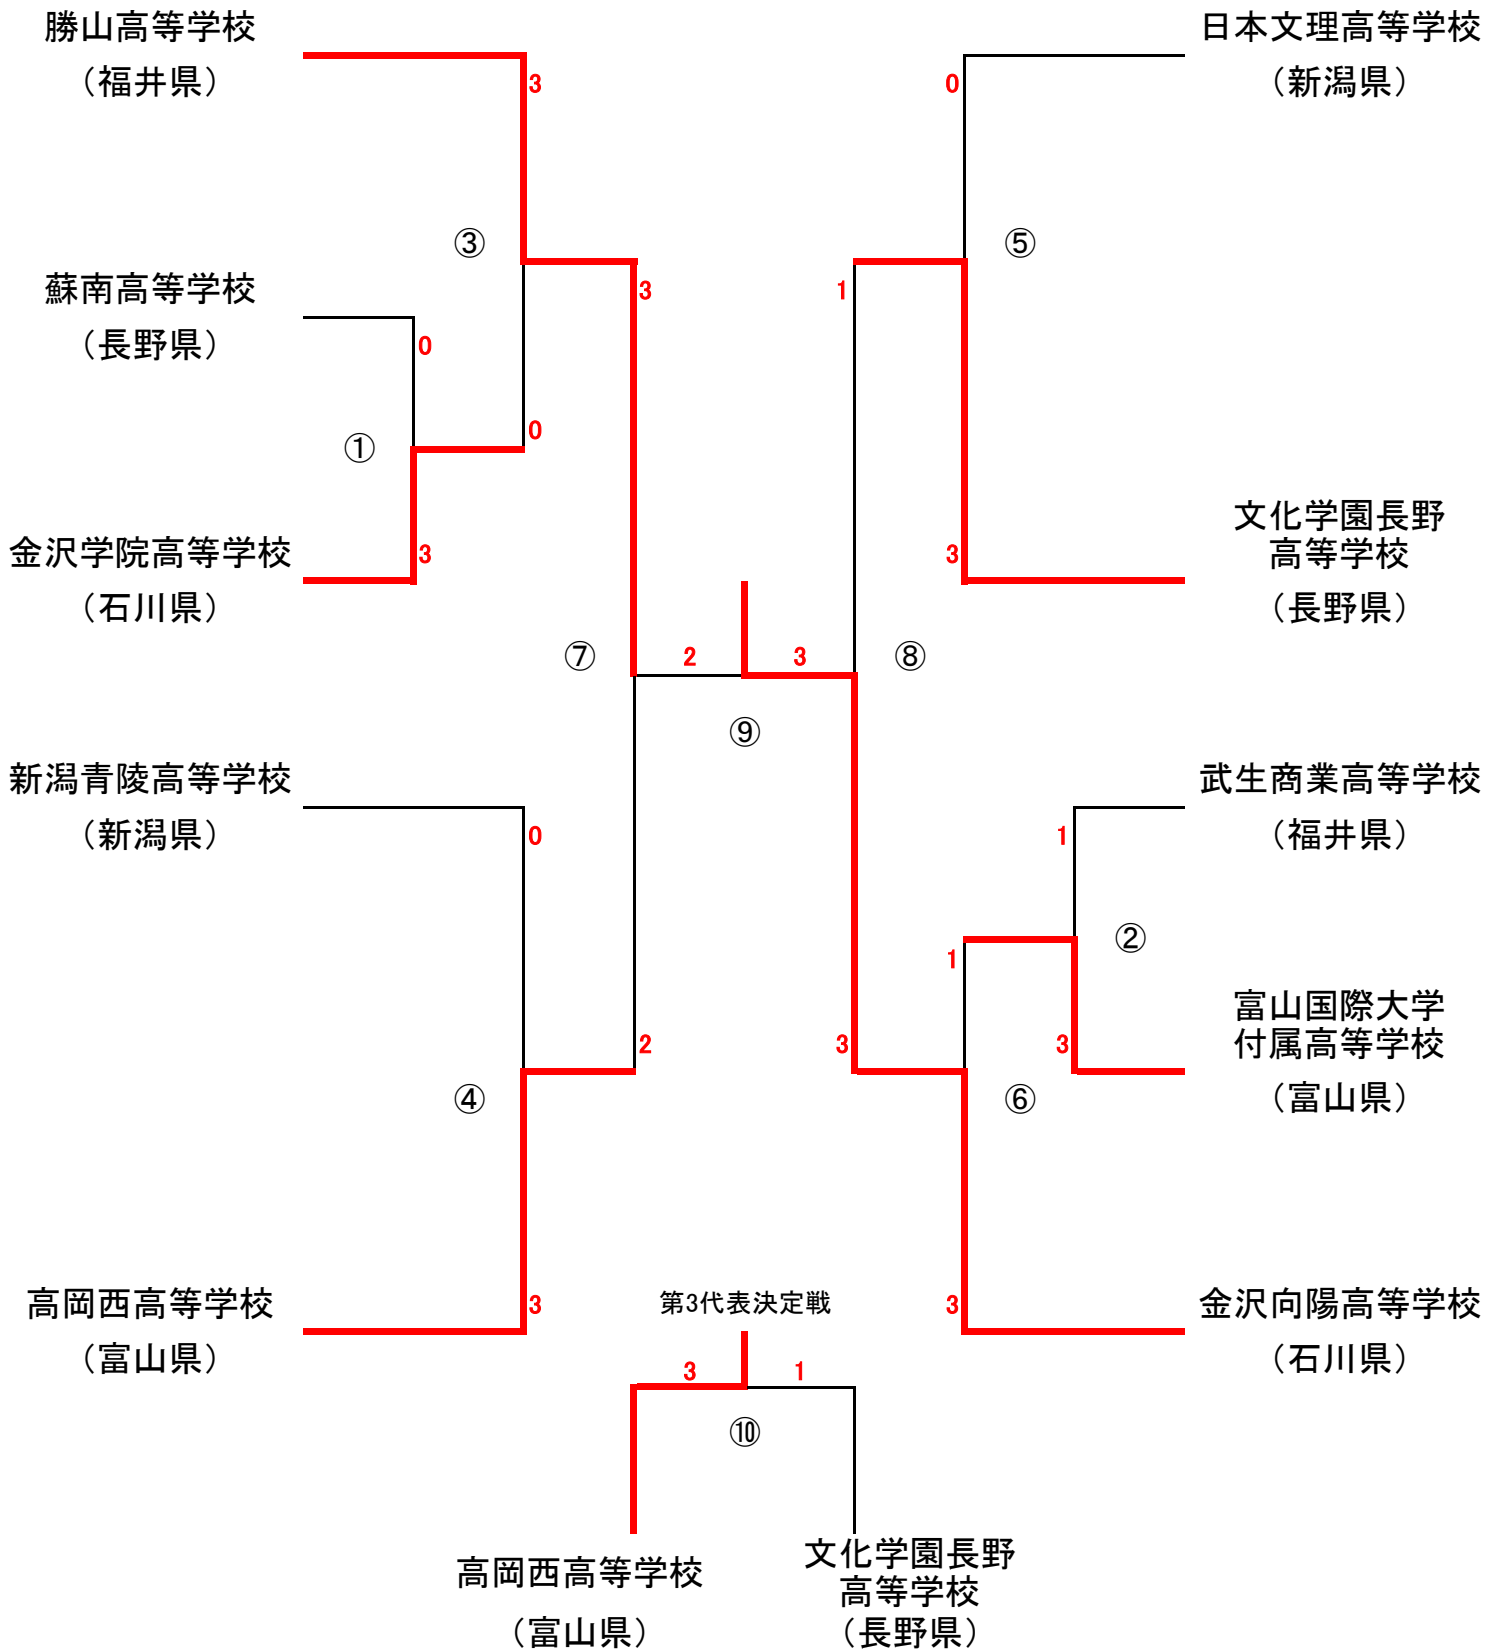

第47回全国高等学校選抜バドミントン大会 北信越予選会

男子学校対抗 (BT)

第47回全国高等学校選抜バドミントン大会 北信越予選会 女子学校対抗 (GT)

第47回全国高等学校選抜バドミントン大会 北信越予選会

男子個人対抗

◇ダブルス (BD)

第47回全国高等学校選抜バドミントン大会 北信越予選会

女子個人対抗

◇ダブルス (GD)

第47回全国高等学校選抜バドミントン大会 北信越予選会

男子個人対抗

◇シングルス (BS)

第47回全国高等学校選抜バドミントン大会 北信越予選会

女子個人対抗

◇シングルス (GS)