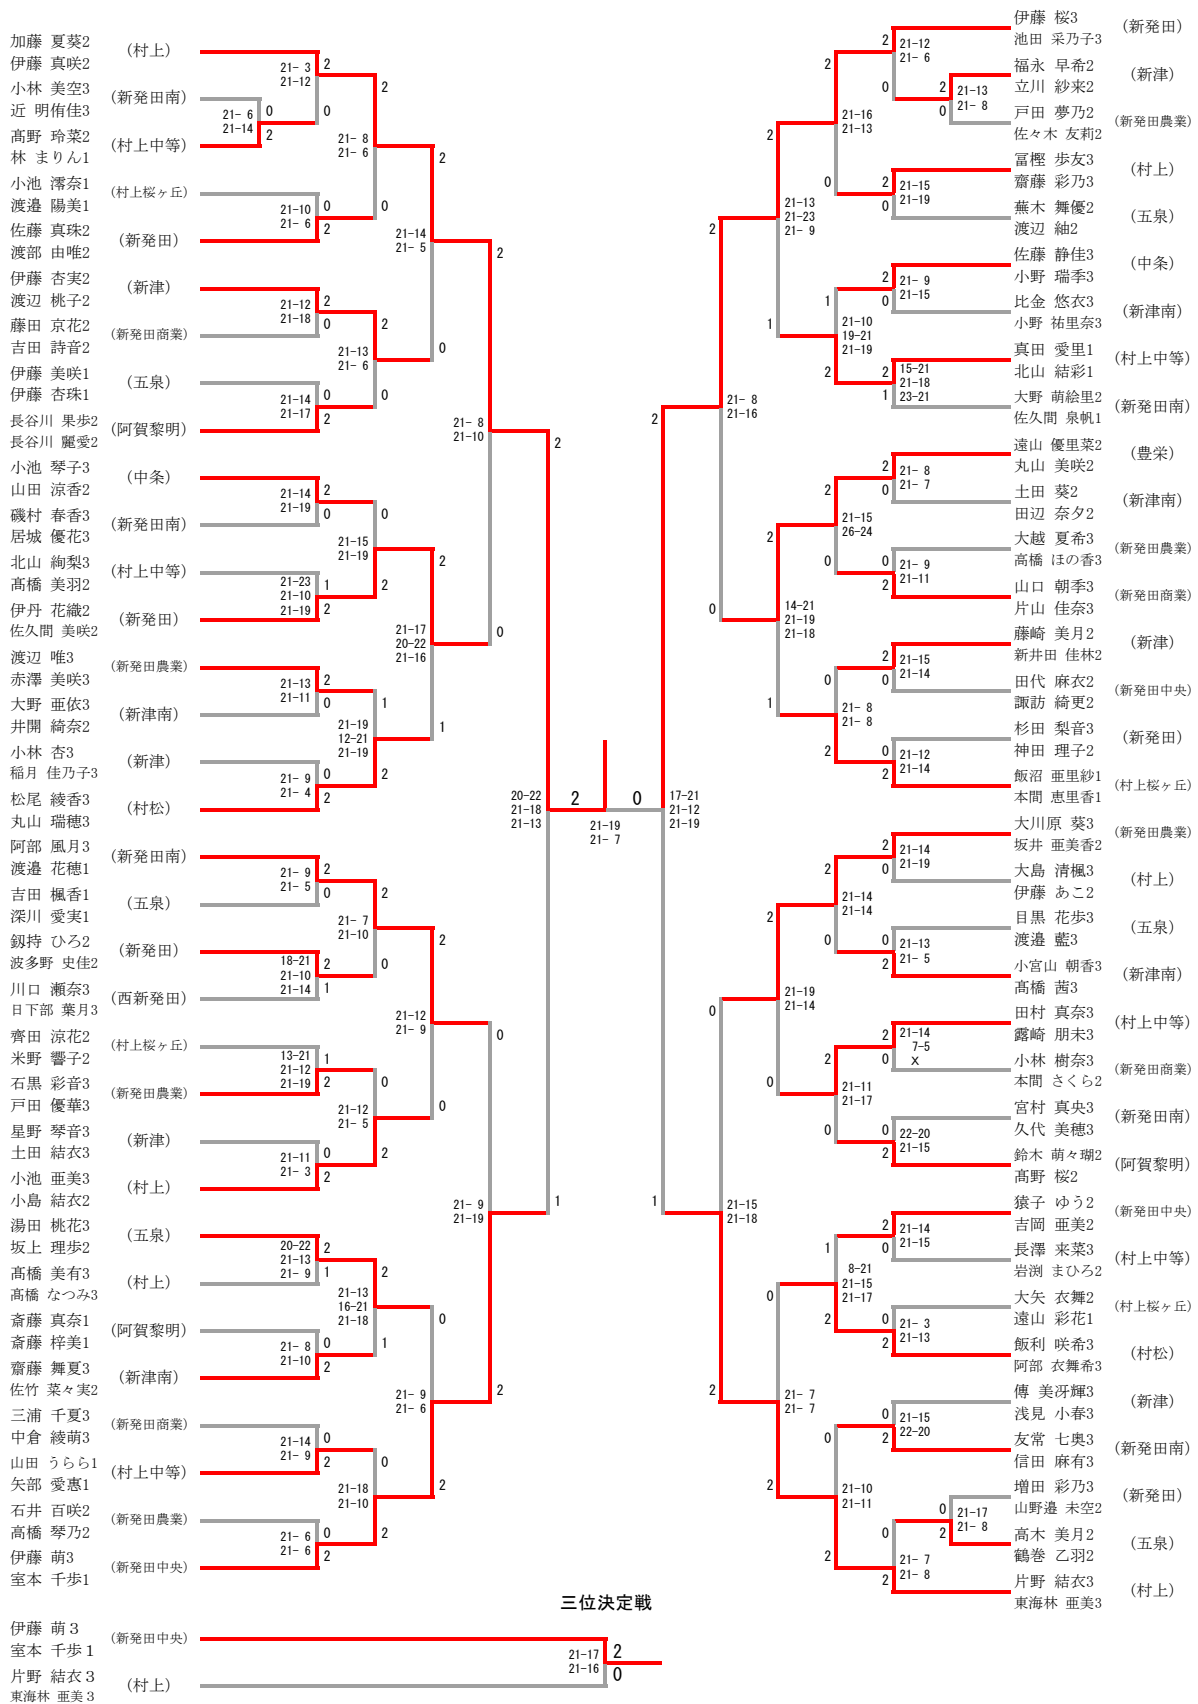

主管 新潟県高等学校体育連盟

バドミントン専門部

主管校 新潟県立新発田南高等学校

1日目 9:15～17:00

開会式・個人戦ダブルス・シングルス

2日目 9:00～17:00

個人戦・シングルス・閉会式

平成29年4月30日(日) 5月1日(月)

会場 男子 新発田市カルチャーセンター

女子 サン・ビレッジしばた

平成29年度 春季下越地区バドミントン大会 ベスト8

2017.04.30~5.1 新発田カルチャーセンター/サン・ビレッジ しばた

種目	優勝	準優勝	三位		五位				参加数
男子複	小林 悠斗 2 菅原 優作 2 (新発田南) 県大会出場	金田 琉偉 3 石塚 凌 2 (新発田) 県大会出場	中野 拓哉 1 渡邊 皓太 1 (新発田南) 県大会出場	田村 和哉 3 柄澤 虹希 3 (新津工業) 県大会出場	宮西 渉 3 五十嵐 光哉 3 (村上) 県大会出場	片山 航平 3 天野 翔 3 (新発田南)	成田 海都 2 渡邊 隆介 1 (新発田農業)	板屋越 瑛斗 3 斎藤 智拓 3 (阿賀黎明)	7 9
女子複	加藤 夏葵 2 伊藤 真咲 2 (村上) 県大会出場	伊藤 桜 3 池田 采乃子 3 (新発田) 県大会出場	伊藤 萌 3 室本 千歩 1 (新発田中央) 県大会出場	片野 結衣 3 東海林 亜美 3 (村上) 県大会出場	伊丹 花織 2 佐久間 美咲 2 (新発田)	遠山 優里菜 2 丸山 美咲 2 (豊栄)	阿部 風月 3 渡邊 花穂 1 (新発田南)	大川原 葵 3 坂井 亜美香 2 (新発田農業)	6 7
男子単	小林 悠斗 2 (新発田南) 県大会出場	石塚 凌 2 (新発田) 県大会出場	菅原 優作 2 (新発田南) 県大会出場	渡邊 皓太 1 (新発田南) 県大会出場	五十嵐 拓 3 (新津工業)	成田 海都 2 (新発田農業)	柄澤 虹希 3 (新津工業)	中野 拓哉 1 (新発田南)	9 3
女子単	加藤 夏葵 2 (村上) 県大会出場	渡邊 花穂 1 (新発田南) 県大会出場	飯沼 亜里紗 1 (村上桜ヶ丘) 県大会出場	池田 采乃子 3 (新発田) 県大会出場	遠山 優里菜 2 (豊栄)	本間 恵里香 1 (村上桜ヶ丘)	阿部 風月 3 (新発田南)	伊藤 萌 3 (新発田中央)	8 7

男子ダブルス

男子ダブルス5決

片山 航平3 天野 翔3	(新発田南)	18-21 23-21 21-16	1 1	2 1	12-21 22-20 21-17	板屋越 瑛斗3 斎藤 智拓3	(阿賀黎明)
成田 海都2 渡邊 隆介1	(新発田農業)		2	12-21 22-20 22-20	2	宮西 渉3 五十嵐 光哉3	(村上)

男子シングルス

三位決定戦

女子ダブルス

女子シングルス