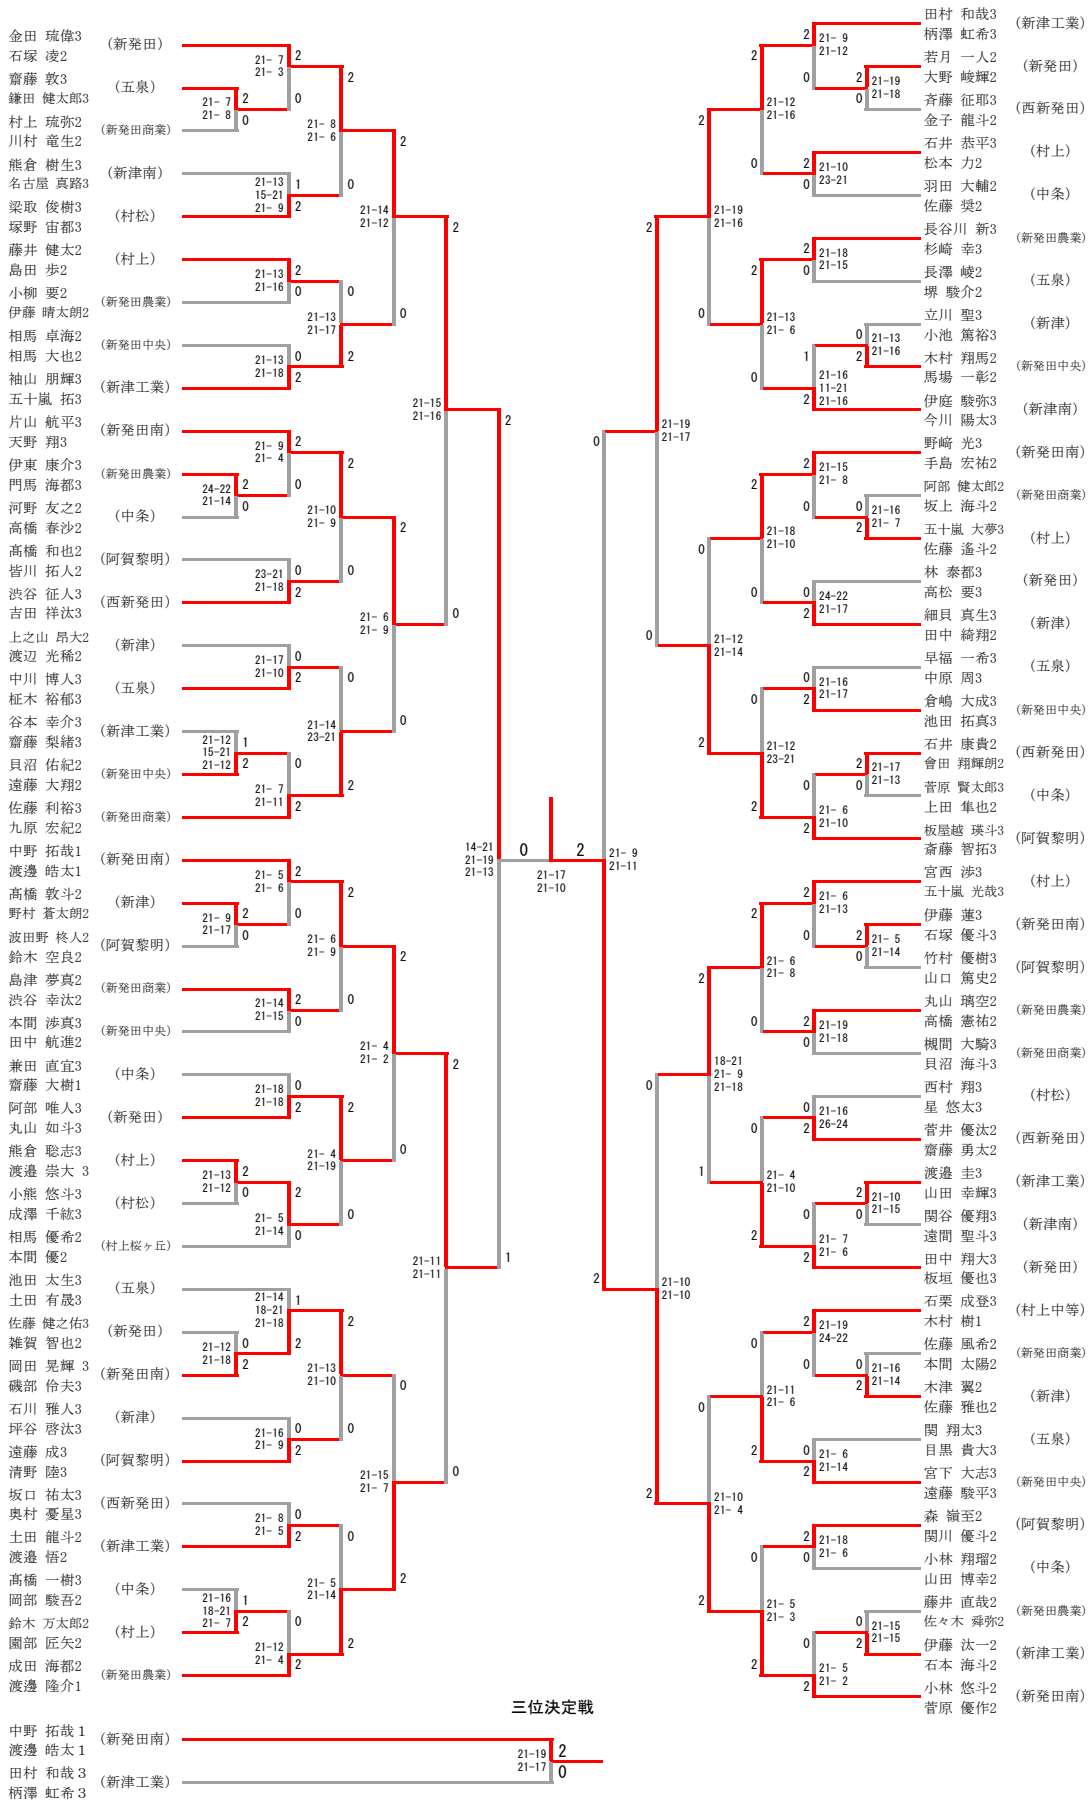

会場 男子 新発田市カルチャーセンター

女子 サン・ビレッジしばた

平成29年度 春季下越地区バドミントン大会 ベスト8

2017.04.30~5.1 新発田カルチャーセンター/サン・ビレッジ しばた

種目	優勝	準優勝	三位		五位				参加数
男子複	小林 悠斗 2 菅原 優作 2 (新発田南) 県大会出場	金田 琉偉 3 石塚 凌 2 (新発田) 県大会出場	中野 拓哉 1 渡邊 皓太 1 (新発田南) 県大会出場	田村 和哉 3 柄澤 虹希 3 (新津工業) 県大会出場	宮西 渉 3 五十嵐 光哉 3 (村上) 県大会出場	片山 航平 3 天野 翔 3 (新発田南)	成田 海都 2 渡邊 隆介 1 (新発田農業)	板屋越 瑛斗 3 斎藤 智拓 3 (阿賀黎明)	7 9
女子複	加藤 夏葵 2 伊藤 真咲 2 (村上) 県大会出場	伊藤 桜 3 池田 采乃子 3 (新発田) 県大会出場	伊藤 萌 3 室本 千歩 1 (新発田中央) 県大会出場	片野 結衣 3 東海林 亜美 3 (村上) 県大会出場	伊丹 花織 2 佐久間 美咲 2 (新発田)	遠山 優里菜 2 丸山 美咲 2 (豊栄)	阿部 風月 3 渡邊 花穂 1 (新発田南)	大川原 葵 3 坂井 亜美香 2 (新発田農業)	6 7
男子単	小林 悠斗 2 (新発田南) 県大会出場	石塚 凌 2 (新発田) 県大会出場	菅原 優作 2 (新発田南) 県大会出場	渡邊 皓太 1 (新発田南) 県大会出場	五十嵐 拓 3 (新津工業)	成田 海都 2 (新発田農業)	柄澤 虹希 3 (新津工業)	中野 拓哉 1 (新発田南)	9 3
女子単	加藤 夏葵 2 (村上) 県大会出場	渡邊 花穂 1 (新発田南) 県大会出場	飯沼 亜里紗 1 (村上桜ヶ丘) 県大会出場	池田 采乃子 3 (新発田) 県大会出場	遠山 優里菜 2 (豊栄)	本間 恵里香 1 (村上桜ヶ丘)	阿部 風月 3 (新発田南)	伊藤 萌 3 (新発田中央)	8 7

男子ダブルス

男子ダブルス5決

片山 航平3 天野 翔3	(新発田南)	18-21 23-21 21-16	1 1	2 1	12-21 22-20 21-17	板屋越 瑛斗3 斎藤 智拓3	(阿賀黎明)
成田 海都2 渡邊 隆介1	(新発田農業)		2	12-21 22-20 22-20	2	宮西 渉3 五十嵐 光哉3	(村上)

男子シングルス

三位決定戦

女子ダブルス

女子シングルス