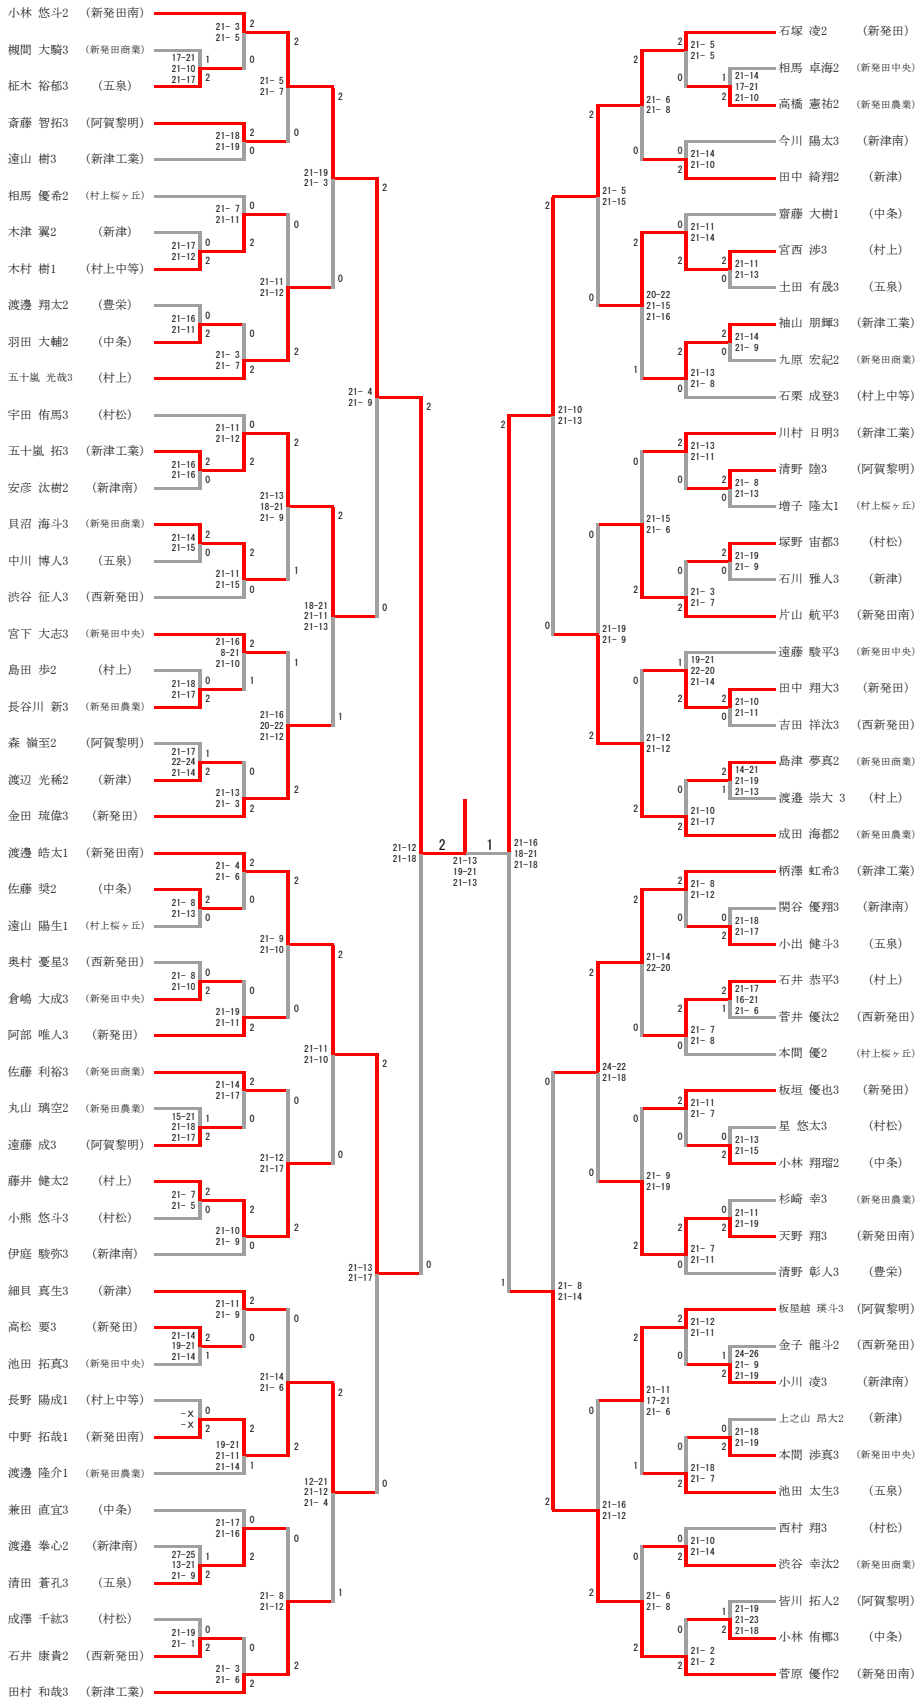

会場 男子 新発田市カルチャーセンター

女子 サン・ビレッジしばた

平成29年度 春季下越地区バドミントン大会 ベスト8

2017.04.30~5.1 新発田カルチャーセンター/サン・ビレッジ しばた

種目	優勝	準優勝	三位		五位				参加数
男子複	小林 悠斗 2 菅原 優作 2 (新発田南) 県大会出場	金田 琉偉 3 石塚 凌 2 (新発田) 県大会出場	中野 拓哉 1 渡邊 皓太 1 (新発田南) 県大会出場	田村 和哉 3 柄澤 虹希 3 (新津工業) 県大会出場	宮西 渉 3 五十嵐 光哉 3 (村上) 県大会出場	片山 航平 3 天野 翔 3 (新発田南)	成田 海都 2 渡邊 隆介 1 (新発田農業)	板屋越 瑛斗 3 斎藤 智拓 3 (阿賀黎明)	7 9
女子複	加藤 夏葵 2 伊藤 真咲 2 (村上) 県大会出場	伊藤 桜 3 池田 采乃子 3 (新発田) 県大会出場	伊藤 萌 3 室本 千歩 1 (新発田中央) 県大会出場	片野 結衣 3 東海林 亜美 3 (村上) 県大会出場	伊丹 花織 2 佐久間 美咲 2 (新発田)	遠山 優里菜 2 丸山 美咲 2 (豊栄)	阿部 風月 3 渡邊 花穂 1 (新発田南)	大川原 葵 3 坂井 亜美香 2 (新発田農業)	6 7
男子単	小林 悠斗 2 (新発田南) 県大会出場	石塚 凌 2 (新発田) 県大会出場	菅原 優作 2 (新発田南) 県大会出場	渡邊 皓太 1 (新発田南) 県大会出場	五十嵐 拓 3 (新津工業)	成田 海都 2 (新発田農業)	柄澤 虹希 3 (新津工業)	中野 拓哉 1 (新発田南)	9 3
女子単	加藤 夏葵 2 (村上) 県大会出場	渡邊 花穂 1 (新発田南) 県大会出場	飯沼 亜里紗 1 (村上桜ヶ丘) 県大会出場	池田 采乃子 3 (新発田) 県大会出場	遠山 優里菜 2 (豊栄)	本間 恵里香 1 (村上桜ヶ丘)	阿部 風月 3 (新発田南)	伊藤 萌 3 (新発田中央)	8 7

男子ダブルス

男子ダブルス5決

片山 航平3 天野 翔3	(新発田南)	18-21 23-21 21-16	1 1	2 1	12-21 22-20 21-17	板屋越 瑛斗3 斎藤 智拓3	(阿賀黎明)
成田 海都2 渡邊 隆介1	(新発田農業)		2	12-21 22-20 22-20	2	宮西 渉3 五十嵐 光哉3	(村上)

男子シングルス

三位決定戦

女子ダブルス

女子シングルス