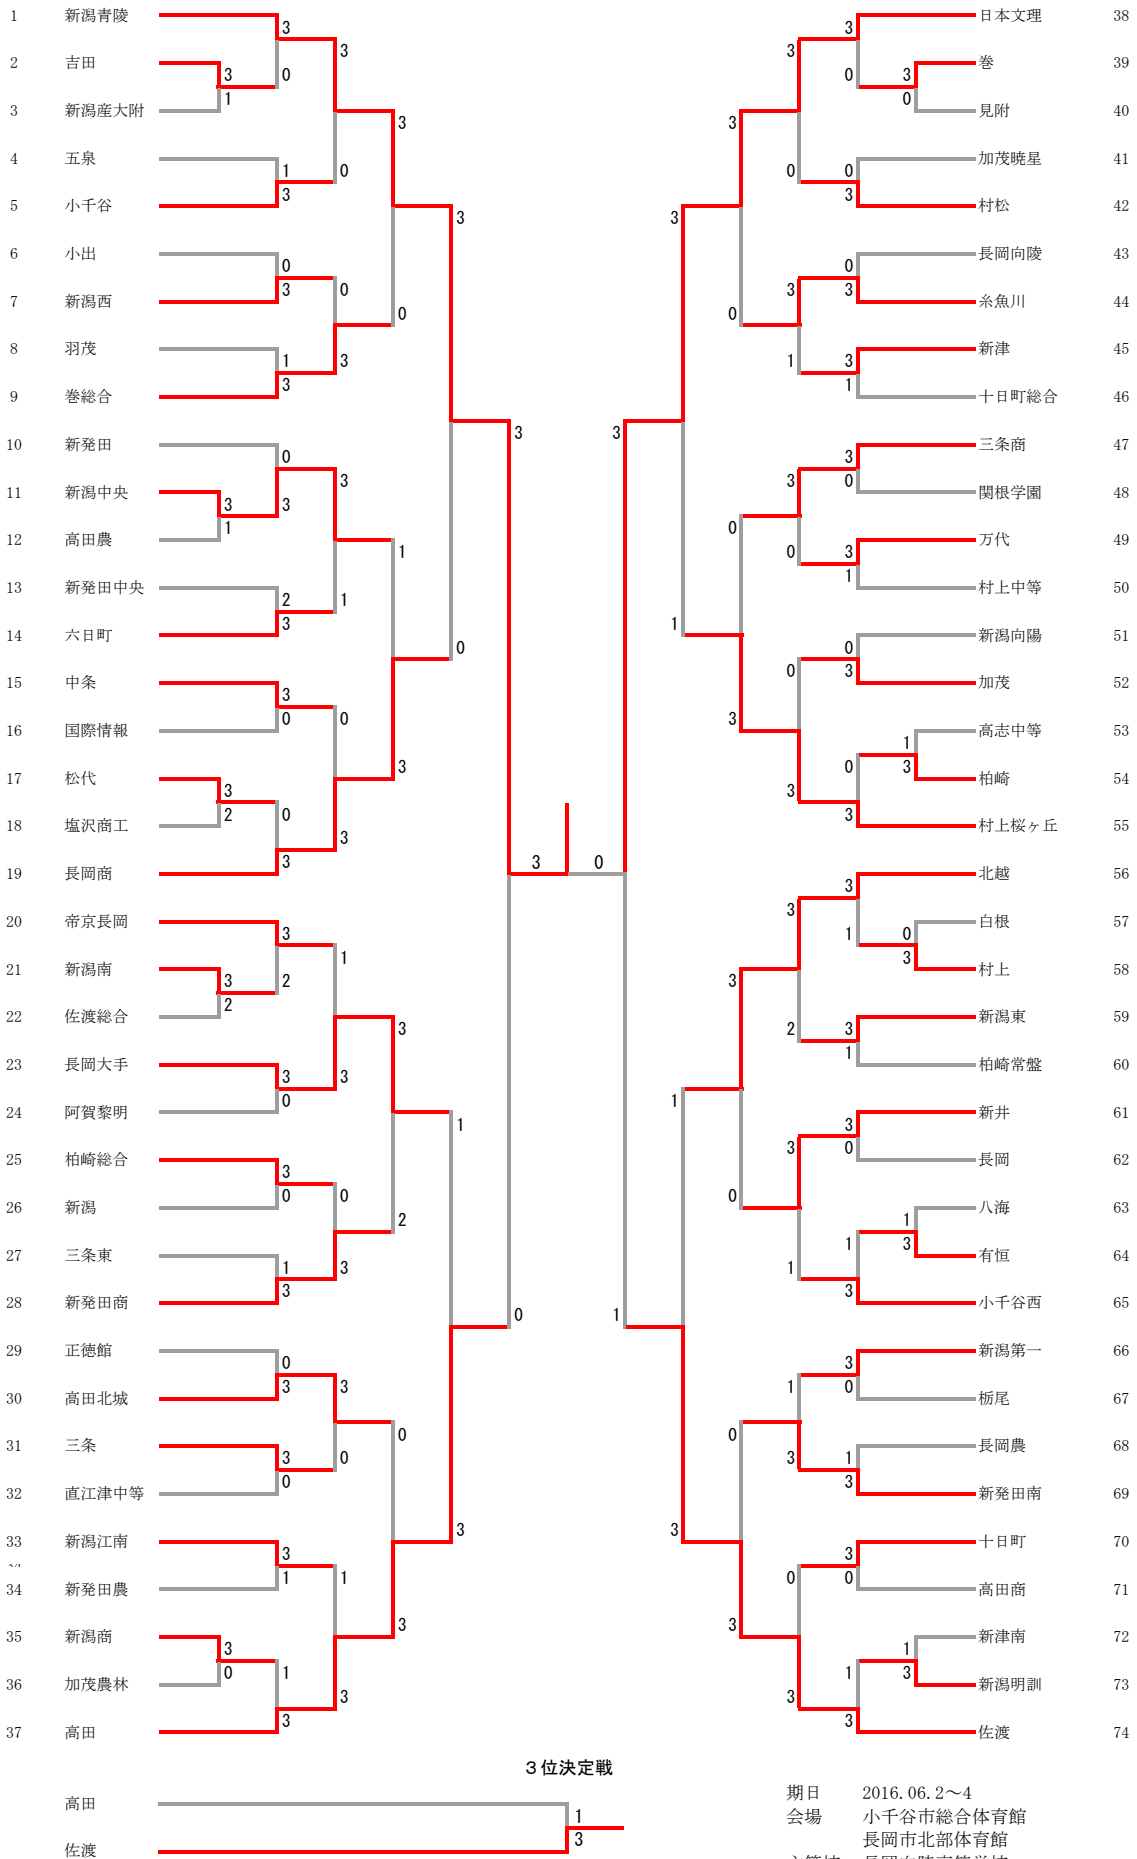

第69回新潟県高等学校総合体育大会 女子バドミントン競技大会
女子学校対抗戦