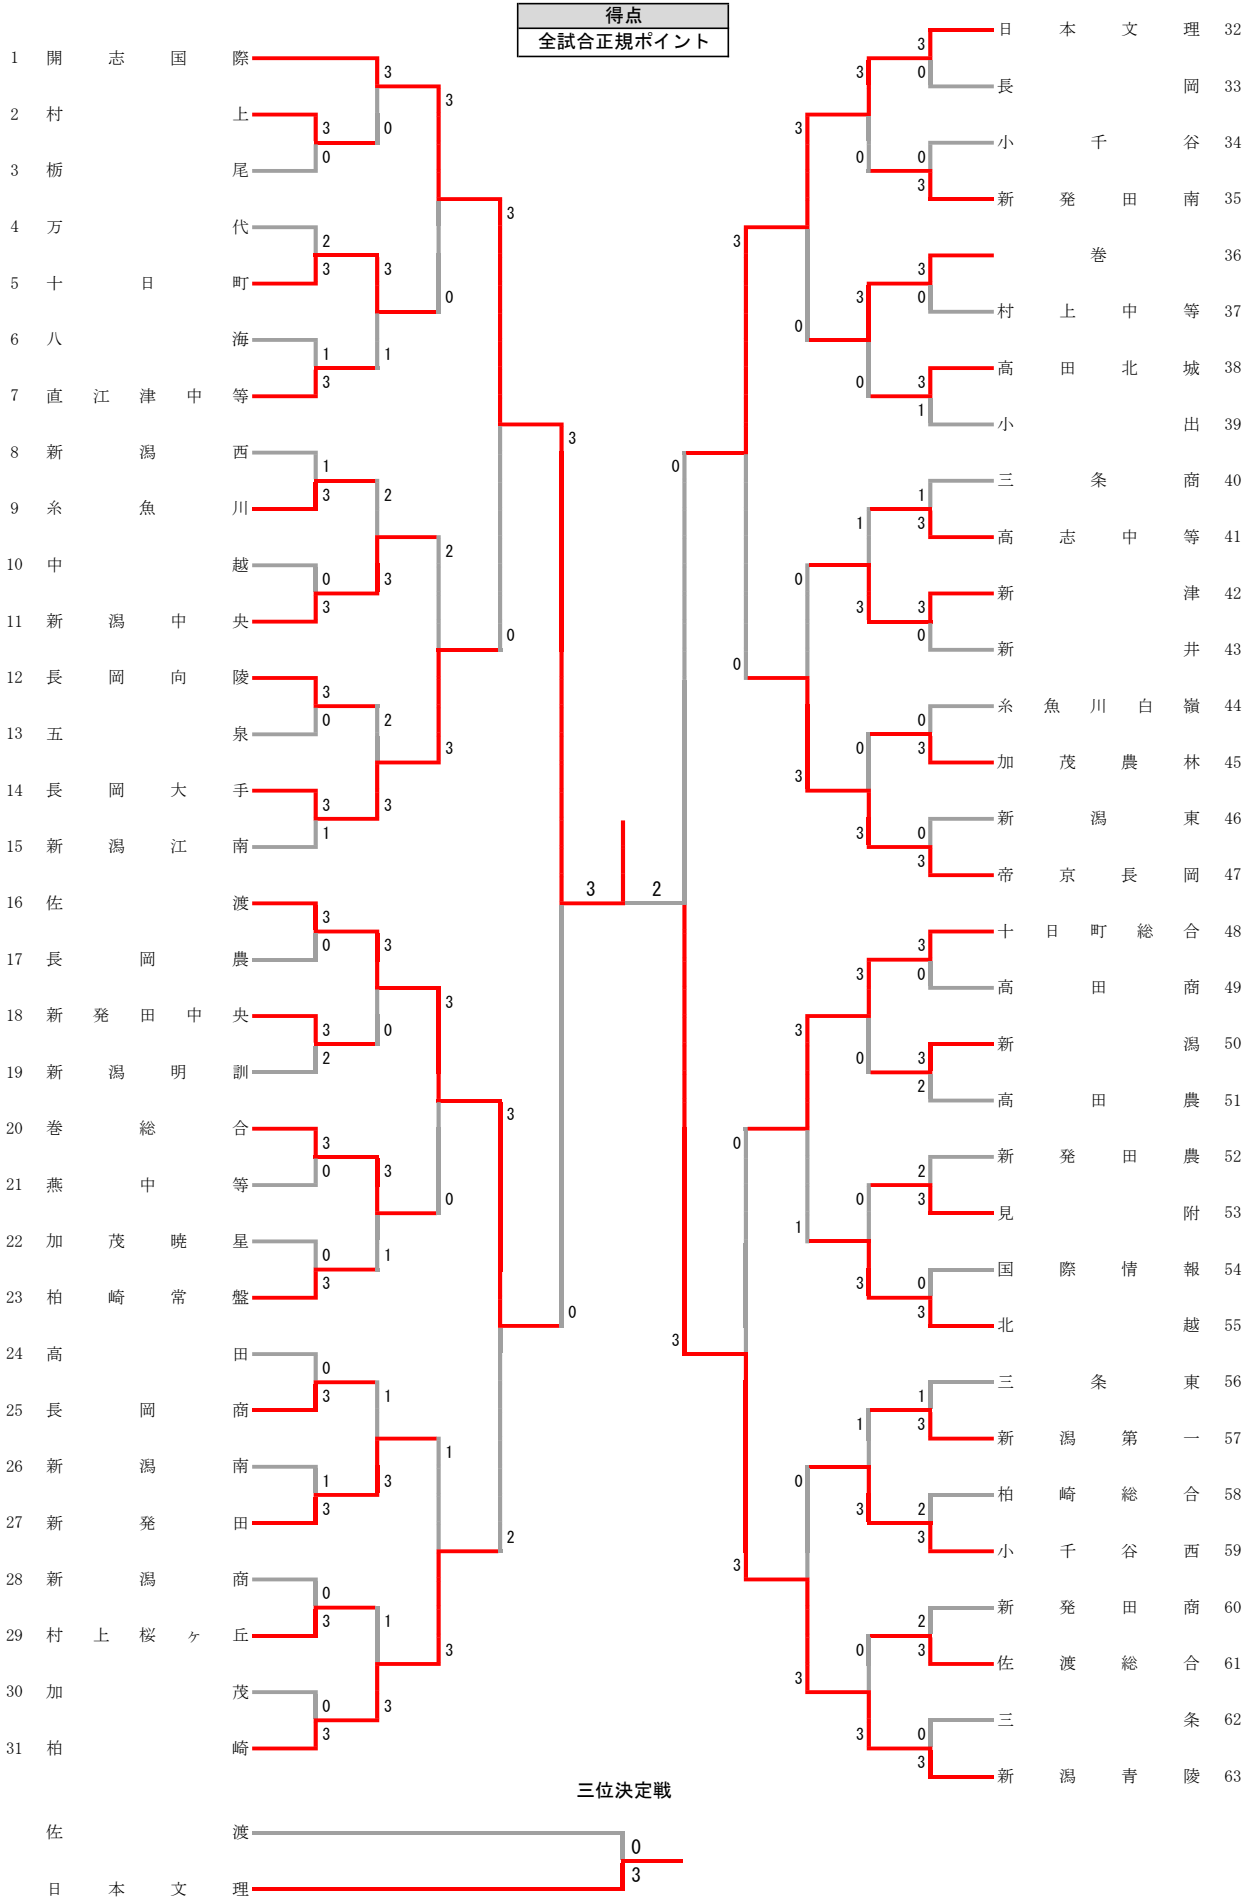

第77回新潟県高等学校総合体育大会（女子）

2024/5/31~6/2

新発田市カルチャーセンター・ささかみ体育館

女子学校対抗

得点
全試合正規ポイント

三位決定戦

会場	5月31日	新発田市カルチャーセンター	学校番号	1~31
		ささかみ体育館		32~63
	6月1日	新発田市カルチャーセンター	全試合	

女子学校対抗 1									
村 上			3-0			栃 尾			
市井美優	大滝亜乃	2	21-10	21-7	0	猪俣那奈	多田弥央		
高橋こころ	小島叶実	2	21-9	21-8	0	山内芙禾	外山由依		
神田瑞姫		2	21-11	21-11	0	宮島優桜			
高橋こころ						猪俣那奈			
市井美優						多田弥央			