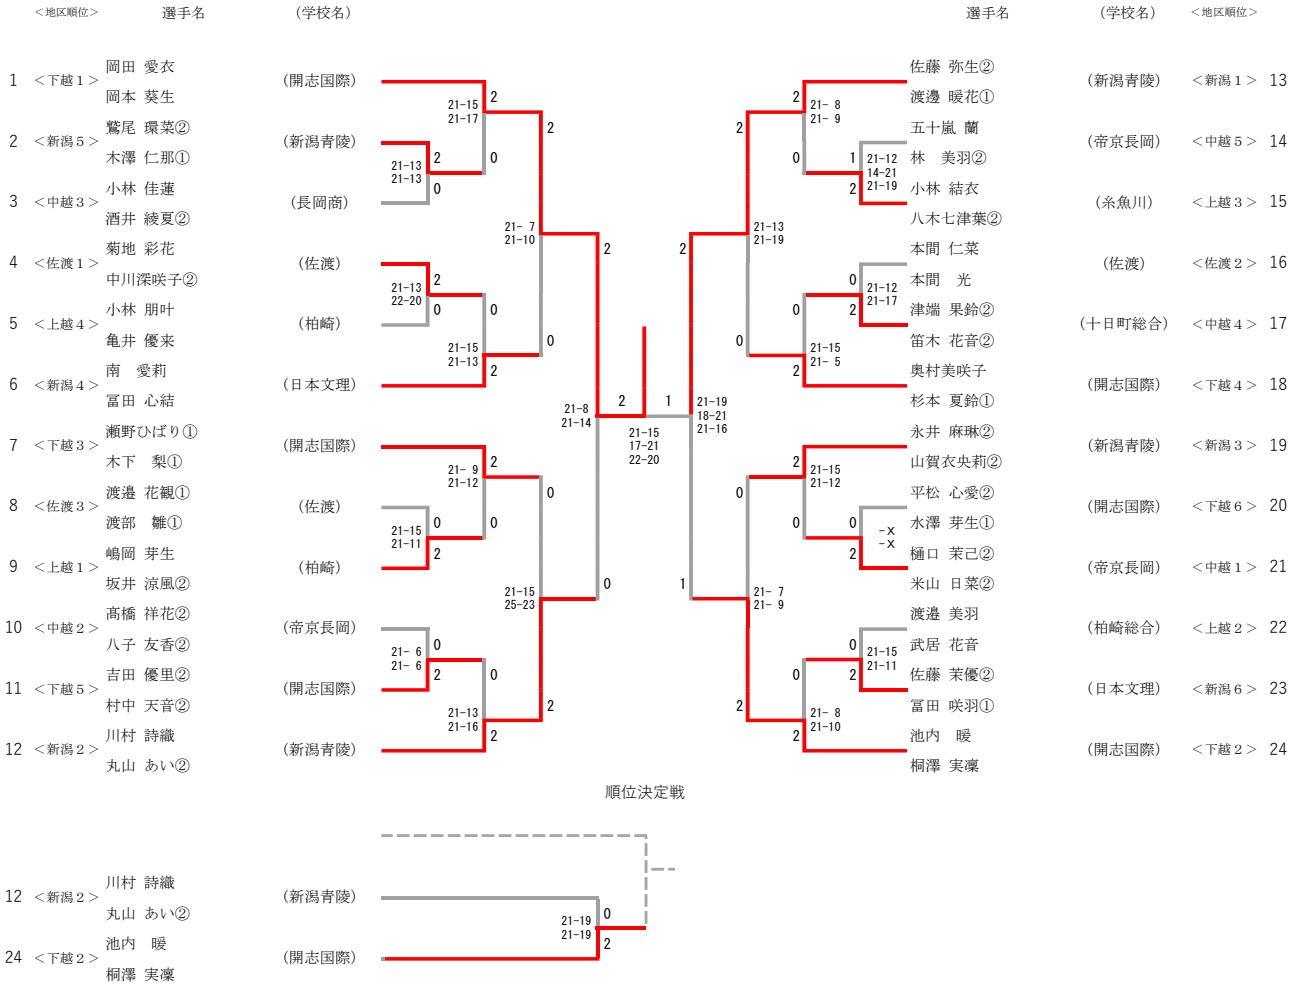

女子 個人対抗戦 ダブルス