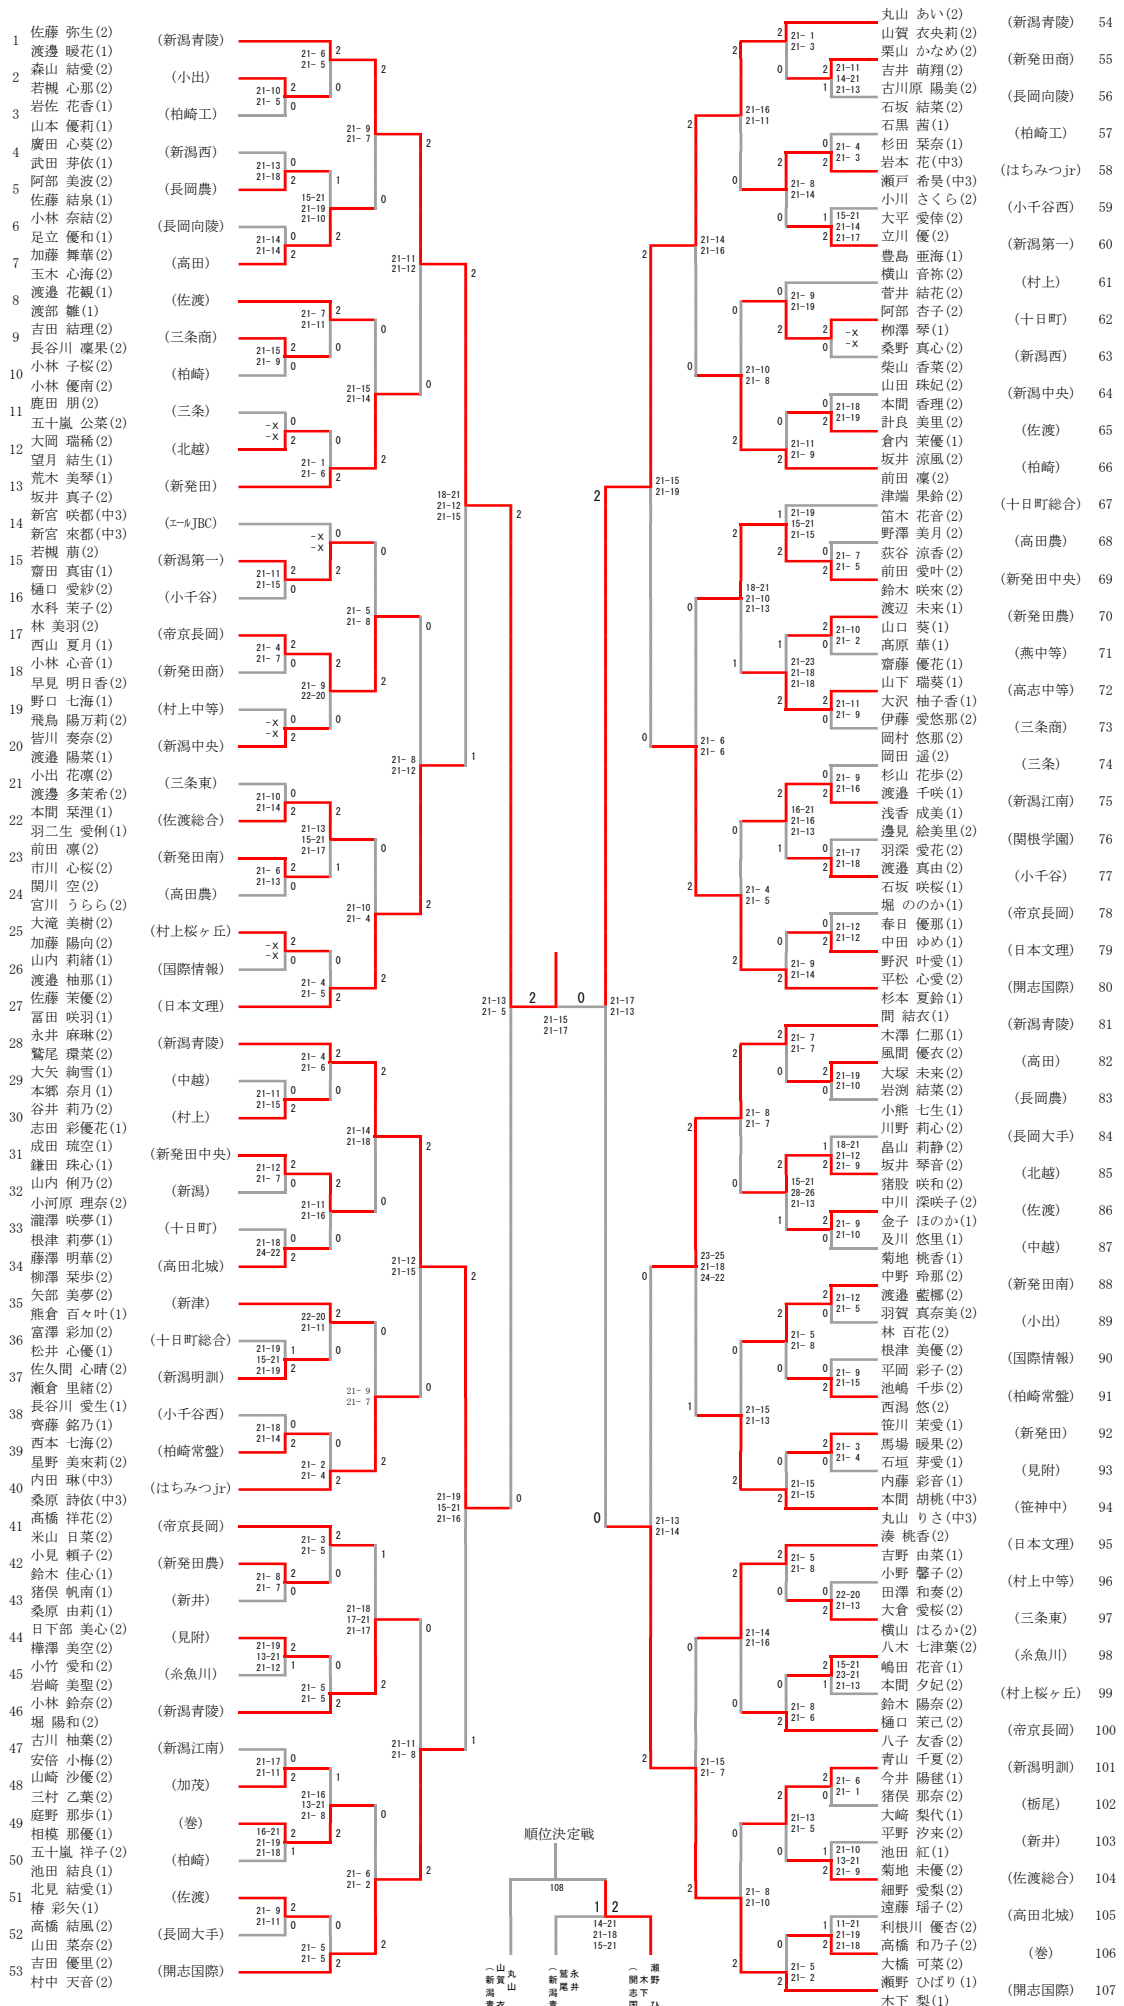

女子ダブルス

※108は対戦済みのため未表示。