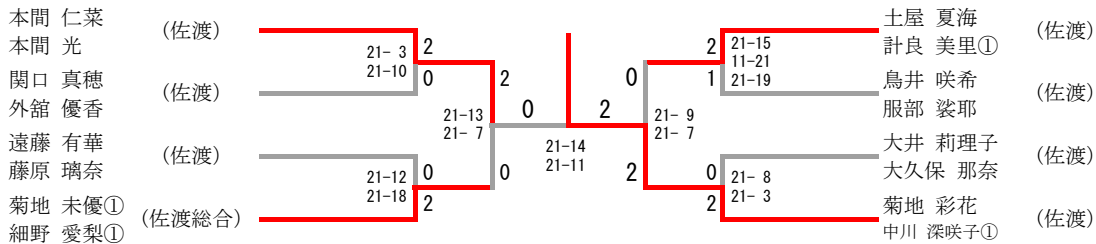

男子学校対抗戦

女子学校対抗戦

個人対抗戦

男子ダブルス

順位決定戦

女子ダブルス

順位決定戦

令和5年度 秋季地区体育大会佐渡地区バドミントン競技大会
 令和5年11月13日(月)・14日(火)
 佐渡市総合体育館

個人対抗戦

男子シングルス

順位決定戦

女子シングルス

順位決定戦