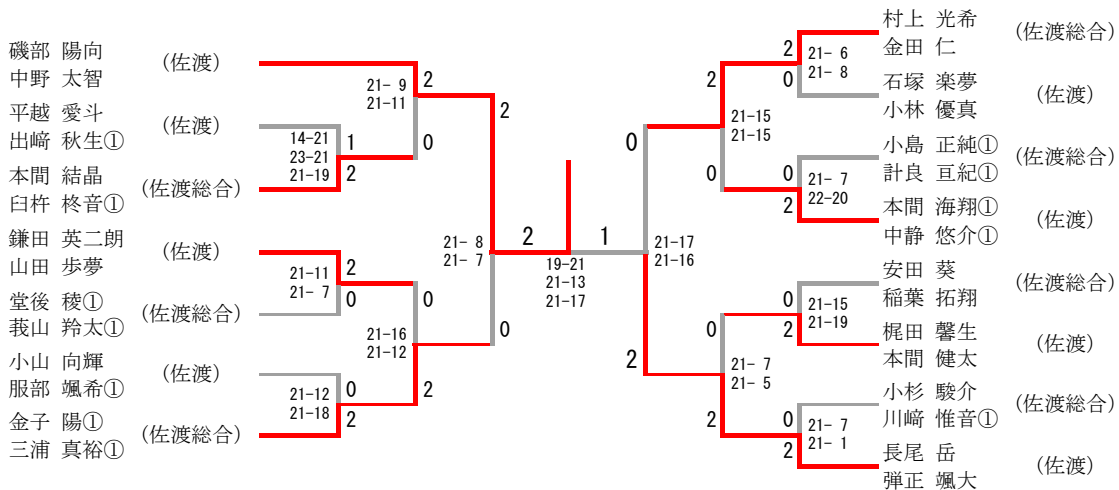

【個人対抗戦女子シングルス】

試合No	勝 者		スコア			敗 者	
準決勝	菊 地 彩 花	佐渡	2	21-15 21- 5	0	菊 地 未 優 ①	佐渡総合
準決勝	本 間 仁 菜	佐渡	2	21-17 21-17	0	本 間 光	佐渡
決勝	菊 地 彩 花	佐渡	2	21- 6 21-19	0	本 間 仁 菜	佐渡
順位 決定戦	本 間 光	佐渡	2	21-15 21-13	0	菊 地 未 優 ①	佐渡総合

男子学校対抗戦

女子学校対抗戦

個人対抗戦

男子ダブルス

順位決定戦

女子ダブルス

順位決定戦

令和5年度 秋季地区体育大会佐渡地区バドミントン競技大会
 令和5年11月13日(月)・14日(火)
 佐渡市総合体育館

個人対抗戦

男子シングルス

順位決定戦

女子シングルス

順位決定戦