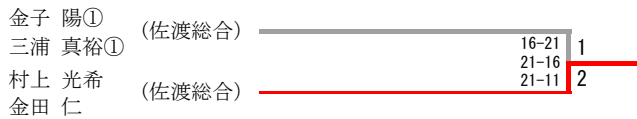

男子学校対抗戦

女子学校対抗戦

個人対抗戦

男子ダブルス

順位決定戦

女子ダブルス

順位決定戦

令和5年度 秋季地区体育大会佐渡地区バドミントン競技大会
 令和5年11月13日(月)・14日(火)
 佐渡市総合体育館

個人対抗戦

男子シングルス

順位決定戦

女子シングルス

順位決定戦