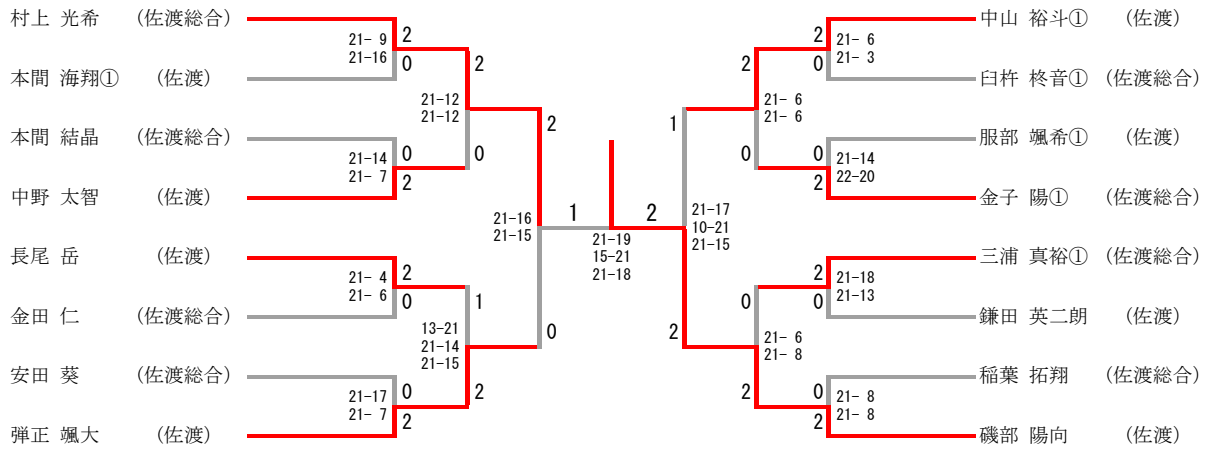

男子学校対抗戦

女子学校対抗戦

個人対抗戦

男子ダブルス

順位決定戦

女子ダブルス

順位決定戦

令和5年度 秋季地区体育大会佐渡地区バドミントン競技大会
 令和5年11月13日(月)・14日(火)
 佐渡市総合体育館

個人対抗戦

男子シングルス

順位決定戦

女子シングルス

順位決定戦