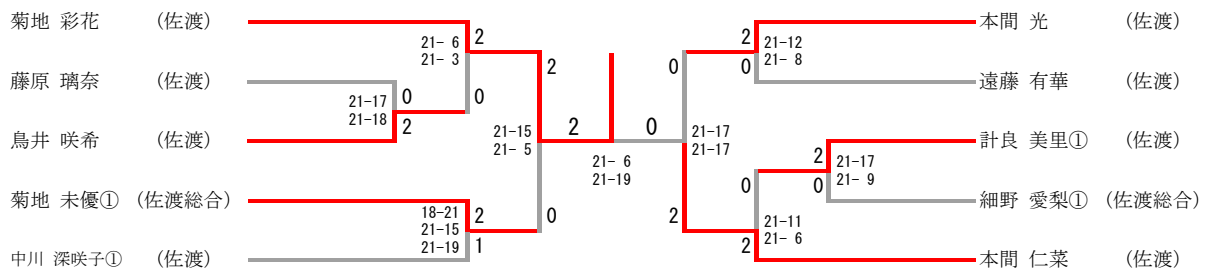

男子学校対抗戦

女子学校対抗戦

個人対抗戦

男子ダブルス

順位決定戦

女子ダブルス

順位決定戦

令和5年度 秋季地区体育大会佐渡地区バドミントン競技大会
 令和5年11月13日(月)・14日(火)
 佐渡市総合体育館

個人対抗戦

男子シングルス

順位決定戦

女子シングルス

順位決定戦