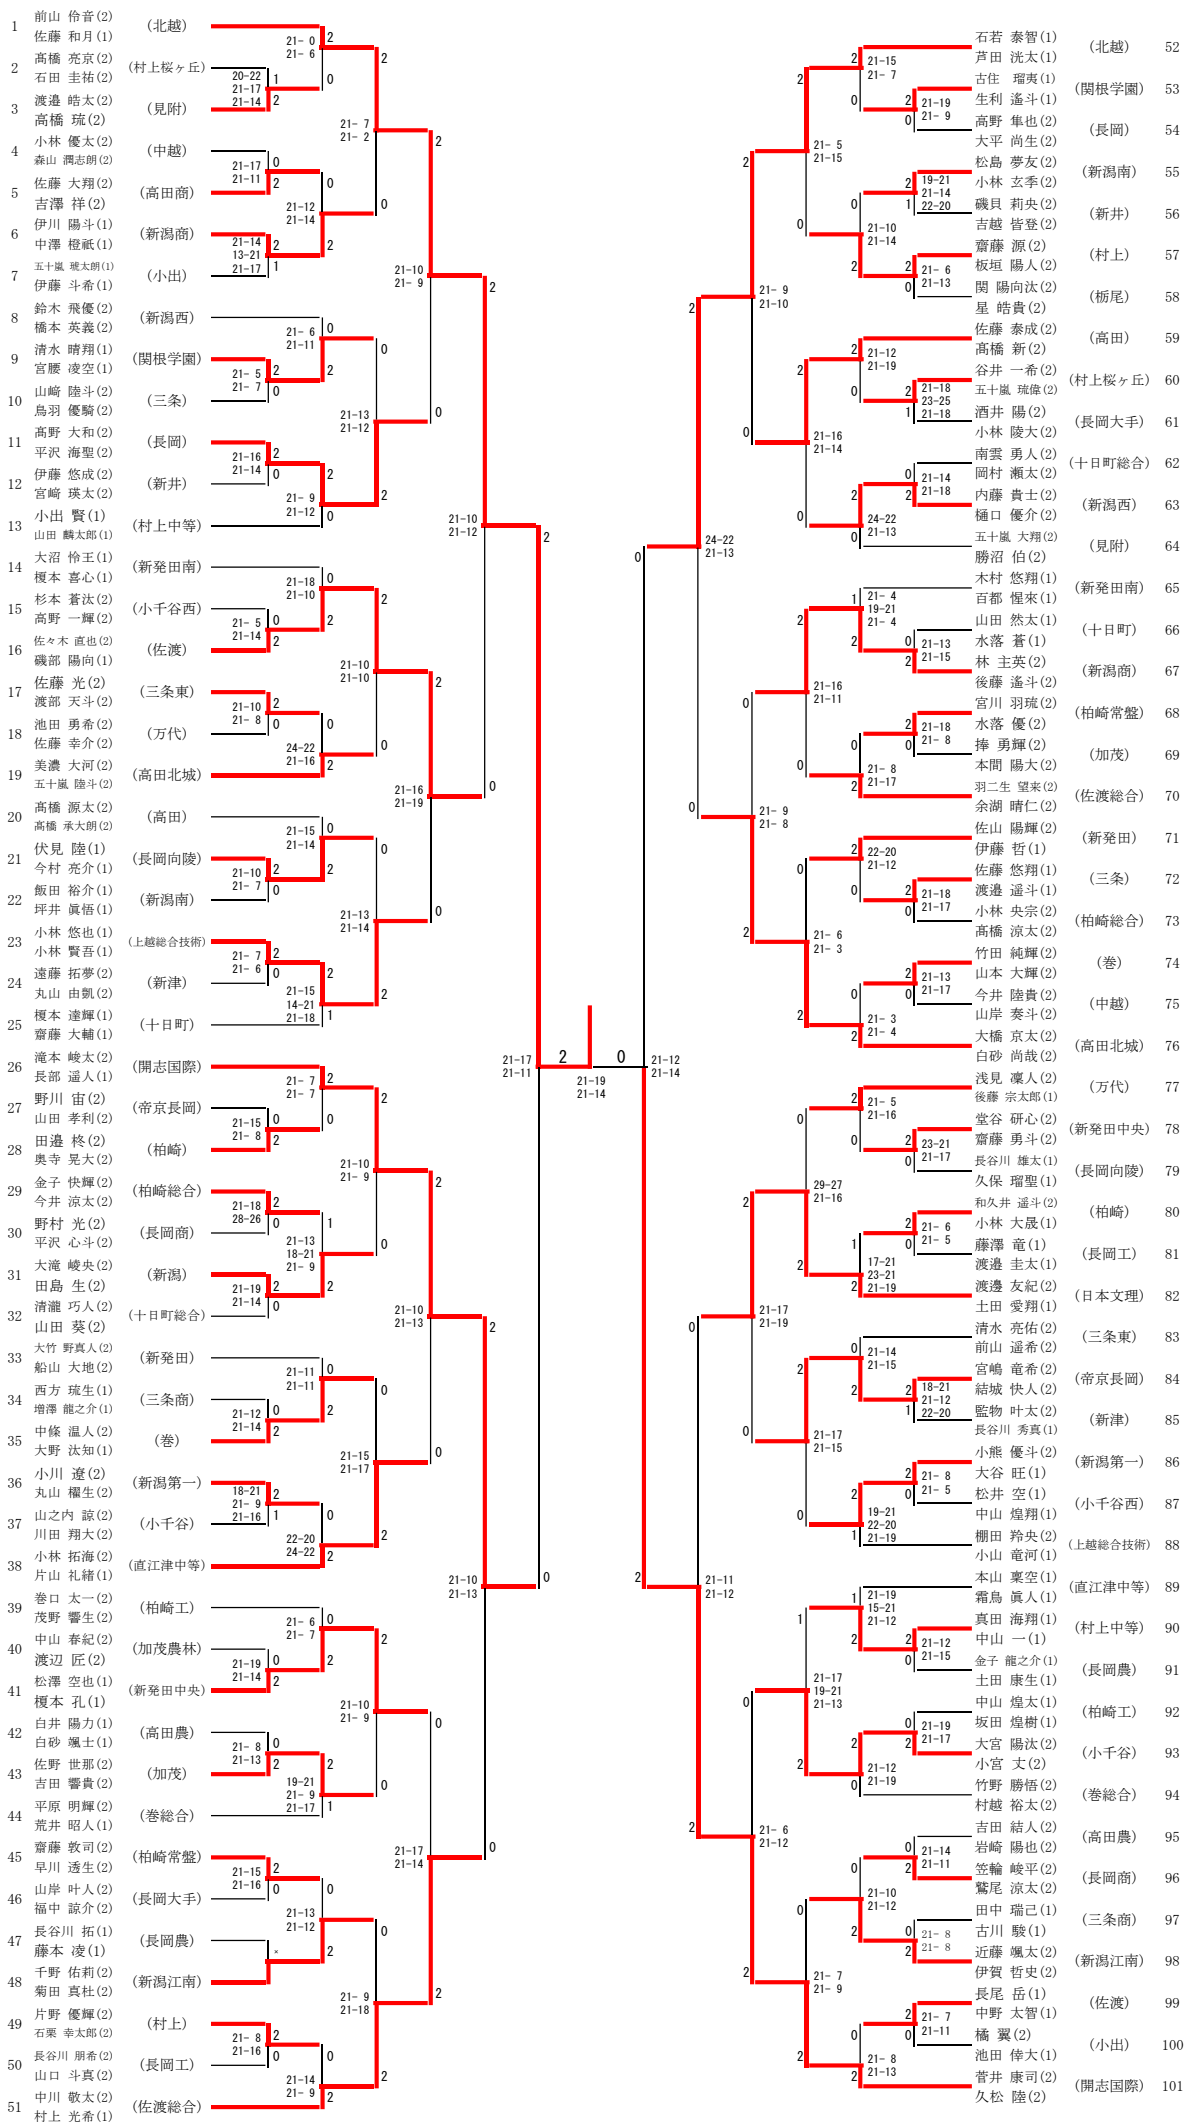

男子ダブルス

男子シングルス

1	佐藤 和月(1)	(北越)	21-11 21-5	2	2	21-14 21-5	2	石若 泰智(1)	(北越)	54
2	諸橋 陸(2)	(柏崎常盤)	21-7 21-7	0	0	21-4 21-6	0	森山 勇気(2)	(長岡大手)	55
3	今村 亮介(1)	(長岡向陵)	21-12 21-9	2	2	21-6 21-8	2	中川 敬大(2)	(佐渡総合)	56
4	長谷川 秀真(1)	(新津)	21-17 21-17	2	0	-X -X	0	関 陽向汰(2)	(栃尾)	57
5	山田 葵(2)	(十日町総合)	21-18 21-13	0	0	21-16 21-13	0	古澤 里月(2)	(高田農)	58
6	山本 創太(2)	(柏崎工)	21-13 21-9	0	2	18-21 21-13	2	小内 大暉(2)	(新発田中央)	59
7	榎本 達輝(1)	(十日町)	21-8 21-9	2	2	21-17 21-9	2	清瀧 巧人(2)	(十日町総合)	60
8	高橋 新(2)	(高田)	21-16 21-18	0	0	21-16 21-15	2	小林 拓海(2)	(直江津中等)	61
9	宮嶋 竜希(2)	(帝京長岡)	22-20 21-6	2	2	21-10 21-7	0	小野塚 貴斗(1)	(村上桜ヶ丘)	62
10	竹野 勝悟(2)	(巻総合)	21-18 21-14	0	0	25-23 21-11	0	猪井 渉吾(2)	(中越)	63
11	林 主英(2)	(新潟商)	21-6 21-16	2	2	21-14 21-8	0	平沢 海聖(2)	(長岡)	64
12	星野 文哉(2)	(中越)	21-18 13-21 21-19	2	2	21-10 21-7	2	小山 竜河(1)	(上越総合技術)	65
13	齋藤 源(2)	(村上)	12-21 21-9 21-19	2	2	21-10 21-9	0	田島 生(2)	(新潟)	66
14	村上 光希(1)	(佐渡総合)	21-9 21-7	0	1	23-21 21-7	2	大橋 京太(2)	(高田北城)	67
15	小林 陵大(2)	(長岡大手)	21-10 21-8	2	0	21-13 21-6	0	渡邊 友紀(2)	(日本文理)	68
16	伊賀 哲史(2)	(新潟江南)	X	2	0	21-14 21-16	2	前山 遥希(2)	(三条東)	69
17	小池 一雲(1)	(村上桜ヶ丘)	23-21 21-13	0	0	21-19 23-21	0	片野 優輝(2)	(村上)	70
18	前山 奏琉(1)	(日本文理)	21-19 21-19	2	0	18-21 22-20 21-18	2	齋藤 大輔(1)	(十日町)	71
19	古住 瑠夷(1)	(関根学園)	21-13 21-18	0	0	10-21 21-17 21-15	0	大野 达知(1)	(巻)	72
20	五十嵐 駿太郎(1)	(小出)	21-4 21-14	0	2	21-9 21-15	0	齋藤 敦司(2)	(柏崎常盤)	73
21	新保 来夢(2)	(柏崎総合)	21-5 21-8	2	1	21-12 21-15	0	増澤 龍之介(1)	(三条南)	74
22	中山 春紀(2)	(加茂農林)	21-15 21-17	0	2	21-14 21-10	2	真田 海翔(1)	(村上中等)	75
23	杉本 蒼汰(2)	(小千谷西)	21-10 16-21 21-7	2	2	21-12 21-17	0	梶澤 潤平(2)	(小千谷)	76
24	飯田 裕介(1)	(新潟南)	21-7 21-0	2	1	21-9 21-16	2	後藤 遙斗(2)	(新潟商)	77
25	棚田 幹央(2)	(上越総合技術)	19-21 21-12 21-15	2	2	21-12 21-17	0	宮崎 瑛太(2)	(新井)	78
26	井上 結翔(2)	(見附)	15-21 21-15 21-14	2	0	21-14 5-21 24-22	0	伏見 陸(1)	(長岡向陵)	79
27	長部 遙人(1)	(開志国際)	21-8 21-10	2	2	21-13 21-19	2	磯部 陽向(1)	(佐渡)	80
28	小林 大晟(1)	(柏崎)	21-12 21-7	0	0	21-7 14-21 21-16	2	野澤 夢生(1)	(巻総合)	81
29	近藤 喜都(2)	(巻)	21-15 21-15	2	2	15-21 21-18 21-18	2	丸山 耀生(2)	(新潟第一)	82
30	藤澤 竜(1)	(長岡工)	21-6 21-6	0	2	21-11 21-14	2	結城 快人(2)	(帝京長岡)	83
31	渡部 天斗(2)	(三条東)	21-15 21-13	2	0	21-12 21-7	0	白井 颯(2)	(柏崎工)	84
32	松澤 空也(1)	(新発田中央)	21-5 21-6	2	0	21-12 9-21 21-17	0	松川 藍貴(1)	(三条)	85
33	伊藤 悠成(2)	(新井)	17-21 21-6 21-10	1	2	18-21 21-17 21-15	2	大竹 野真入(2)	(新発田)	86
34	中名林 輝(2)	(三条)	21-3 21-7	2	2	21-14 21-11	2	百部 煌来(1)	(新発田南)	87
35	吉田 結人(2)	(高田農)	21-14 21-9	0	0	21-9 21-4	0	伊藤 斗希(1)	(小出)	88
36	星 皓貴(2)	(栃尾)	21-11 18-21 21-16	2	1	21-11 21-11	2	清水 晴翔(1)	(関根学園)	89
37	長尾 岳(1)	(佐渡)	22-20 21-14	0	0	21-11 21-17	0	廣川 天(1)	(長岡農)	90
38	山田 麟太郎(1)	(村上中等)	X	2	2	21-11 21-17	0	佐藤 大翔(2)	(高田商)	91
39	佐野 世那(2)	(加茂)	21-13 21-15	2	0	21-16 21-8	2	久保田 陸斗(2)	(長岡工)	92
40	後藤 宗太郎(1)	(万代)	21-10 21-13	1	2	24-22 21-19	2	浅見 颯人(2)	(万代)	93
41	大滝 峻央(2)	(新潟)	21-13 21-15	2	0	21-4 21-9	2	中村 大和(2)	(長岡商)	94
42	木村 悠翔(1)	(新発田南)	21-16 21-19	0	0	21-8 21-1	0	小林 玄季(2)	(新潟南)	95
43	鷺尾 涼太(2)	(長岡商)	21-13 21-12	2	0	21-11 21-18	0	庭山 隼(2)	(柏崎総合)	96
44	大宮 陽汰(2)	(小千谷)	21-10 21-17	2	2	21-15 21-18	0	田邊 柊(2)	(柏崎)	97
45	吉澤 祥(2)	(高田商)	21-8 21-10	0	0	19-21 21-14 21-16	2	渡辺 匠(2)	(加茂農林)	98
46	西方 琉生(1)	(三条商)	21-8 21-10	0	0	21-9 21-12	2	監物 叶太(2)	(新津)	99
47	白砂 尚哉(2)	(高田北城)	21-3 21-2	0	0	21-17 21-10	0	近藤 颯大(2)	(新潟江南)	100
48	永澤 薫(1)	(長岡農)	27-25 21-13	0	0	21-12 21-11	0	高野 一輝(2)	(小千谷西)	101
49	頓所 大和(1)	(新潟西)	21-7 21-9	2	2	21-12 21-11	0	大原 瑠斗(2)	(見附)	102
50	小川 遼(2)	(新潟第一)	21-7 21-16	2	2	15-21 21-12 21-19	2	佐藤 泰成(2)	(高田)	103
51	船山 大地(2)	(新発田)	21-5 21-8	0	0	21-8 21-7	2	竹井 太一(1)	(新潟西)	104
52	片山 礼緒(1)	(直江津中等)	21-8 21-11	2	2			吉田 響貴(2)	(加茂)	105
53	高野 大和(2)	(長岡)		2	2			菅井 康司(2)	(開志国際)	106