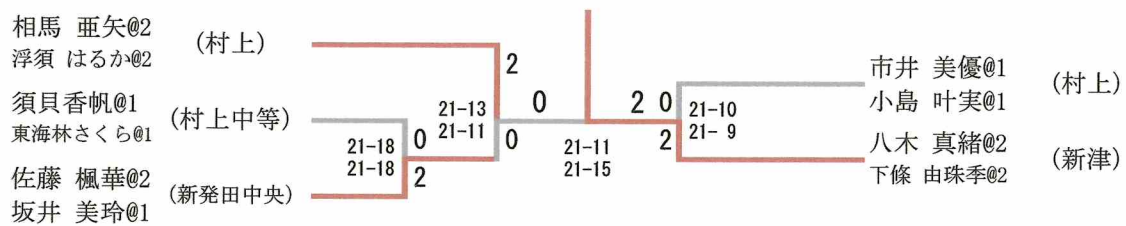

女子ダブルスBクラス