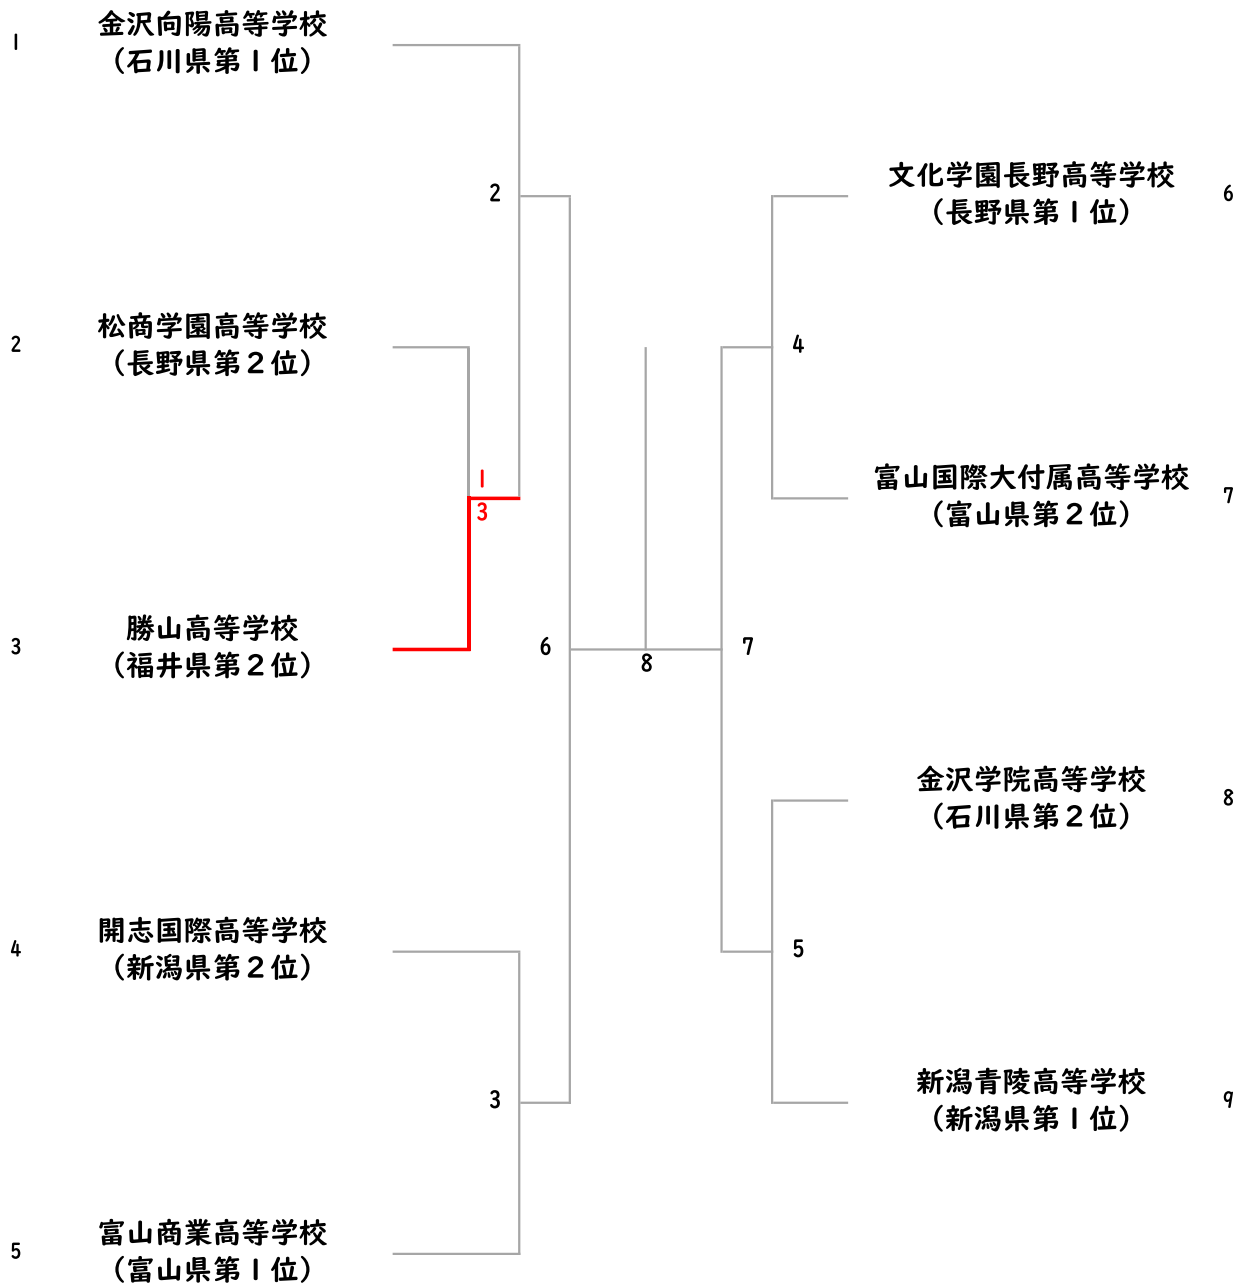

女子学校対抗戦

順位決定戦