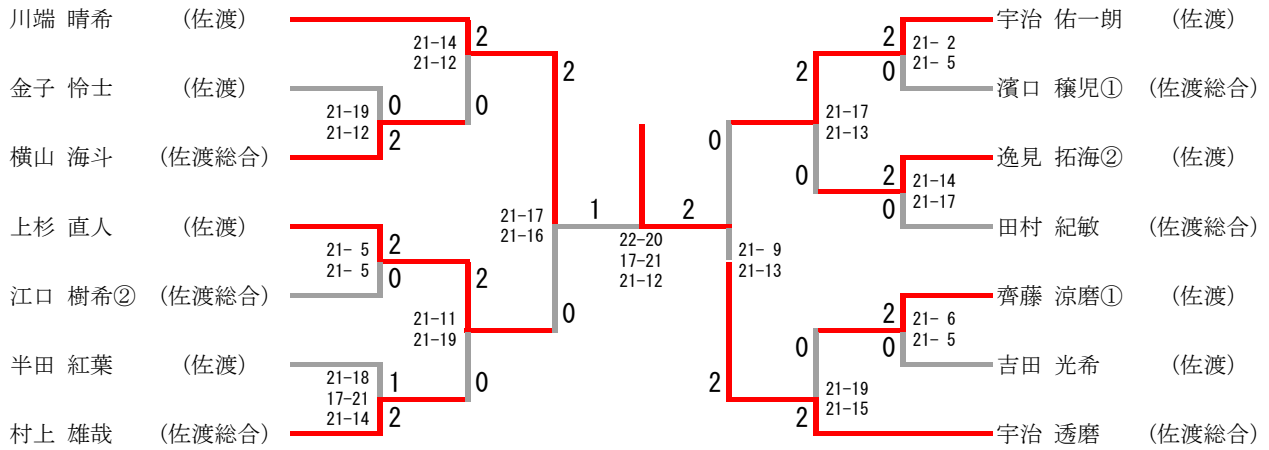

令和元年度 春季地区体育大会佐渡地区バドミントン競技大会

令和元年5月3日(金)・4日(土)

サンテラ佐渡スーパーアリーナ

男子ダブルス

順位決定戦

女子ダブルス

順位決定戦

令和元年度 春季地区体育大会佐渡地区バドミントン競技大会

令和元年5月3日(金)・4日(土)

サンテラ佐渡スーパーアリーナ

男子シングルス

順位決定戦

女子シングルス

順位決定戦