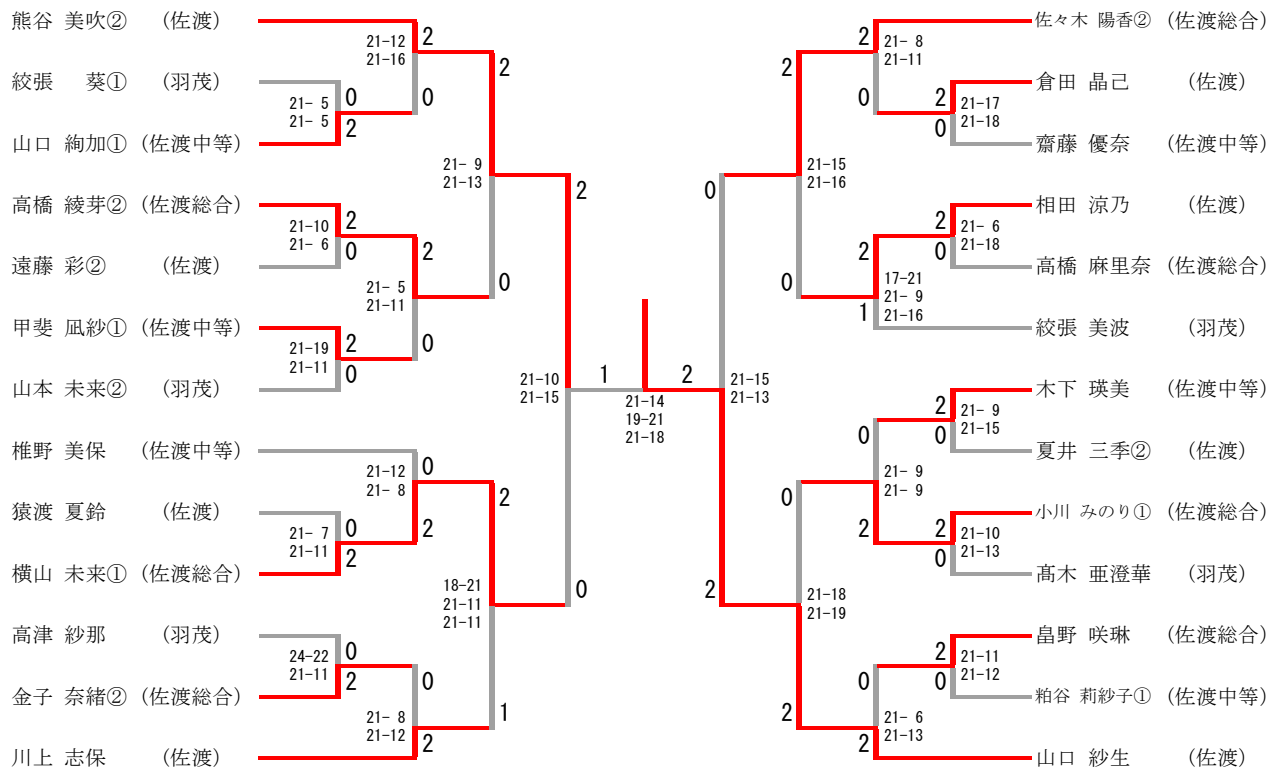

期 日 令和元年5月3日（金）・4日（土）

会 場 サンテラ佐渡スーパーアリーナ

【女子ダブルス】

試合No	勝 者		スコア			敗 者	
準決勝	川 上 志 保 熊 谷 美 吹 ②	佐 渡	2	21-13 21-15	0	佐々木 陽香② 高 橋 綾 芽 ②	佐渡総合
準決勝	山 口 紗 生 相 田 涼 乃	佐 渡	2	21- 9 21-15	0	畠 野 咲 琳 奈 高 橋 麻 里 奈	佐渡総合
決 勝	川 上 志 保 熊 谷 美 吹 ②	佐 渡	2	21-14 21-14	0	山 口 紗 生 相 田 涼 乃	佐 渡
順 位 決定戦	佐々木 陽香② 高 橋 綾 芽 ②	佐渡総合	2	21-12 19-21 21-14	1	畠 野 咲 琳 奈 高 橋 麻 里 奈	佐渡総合

令和元年度 春季地区体育大会佐渡地区バドミントン競技大会

令和元年5月3日(金)・4日(土)

サンテラ佐渡スーパーアリーナ

男子ダブルス

順位決定戦

女子ダブルス

順位決定戦

令和元年度 春季地区体育大会佐渡地区バドミントン競技大会

令和元年5月3日(金)・4日(土)

サンテラ佐渡スーパーアリーナ

男子シングルス

順位決定戦

女子シングルス

順位決定戦