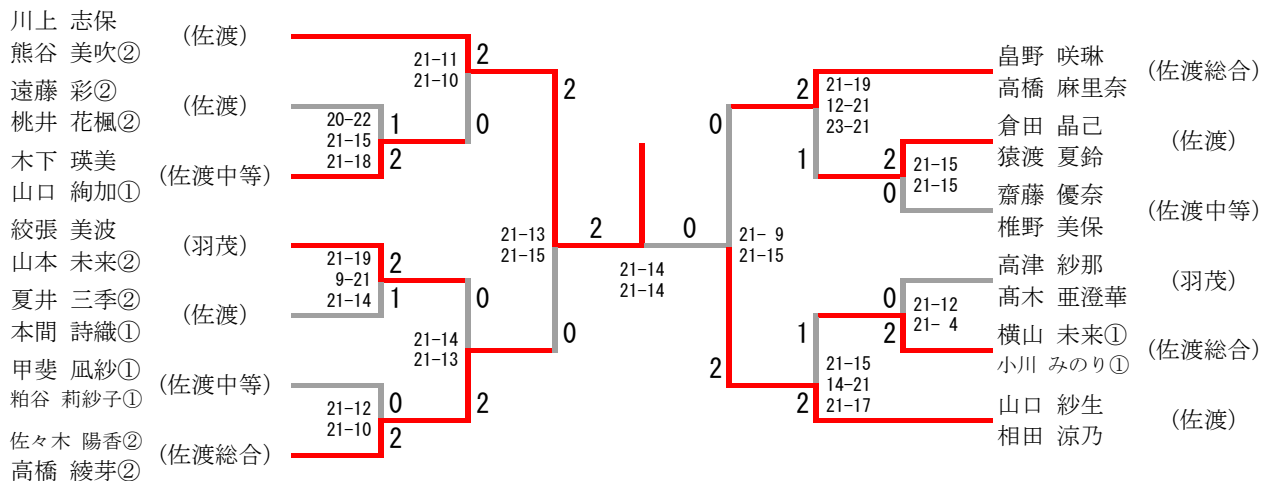

【女子シングルス】

試合No	勝 者		スコア			敗 者	
準決勝	熊 谷 美 吹 ②	佐 渡	2	21-10 21-15	0	横 山 未 来 ①	佐渡総合
準決勝	山 口 紗 生	佐 渡	2	21-15 21-13	0	佐々木 陽香②	佐渡総合
決 勝	山 口 紗 生	佐 渡	2	21-14 19-21 21-18	1	熊 谷 美 吹 ②	佐 渡
順 位 決定戦	横 山 未 来 ①	佐渡総合	2	24-22 21-18	0	佐々木 陽香②	佐渡総合

令和元年度 春季地区体育大会佐渡地区バドミントン競技大会

令和元年5月3日(金)・4日(土)

サンテラ佐渡スーパーアリーナ

男子ダブルス

順位決定戦

女子ダブルス

順位決定戦

令和元年度 春季地区体育大会佐渡地区バドミントン競技大会

令和元年5月3日(金)・4日(土)

サンテラ佐渡スーパーアリーナ

男子シングルス

順位決定戦

女子シングルス

順位決定戦