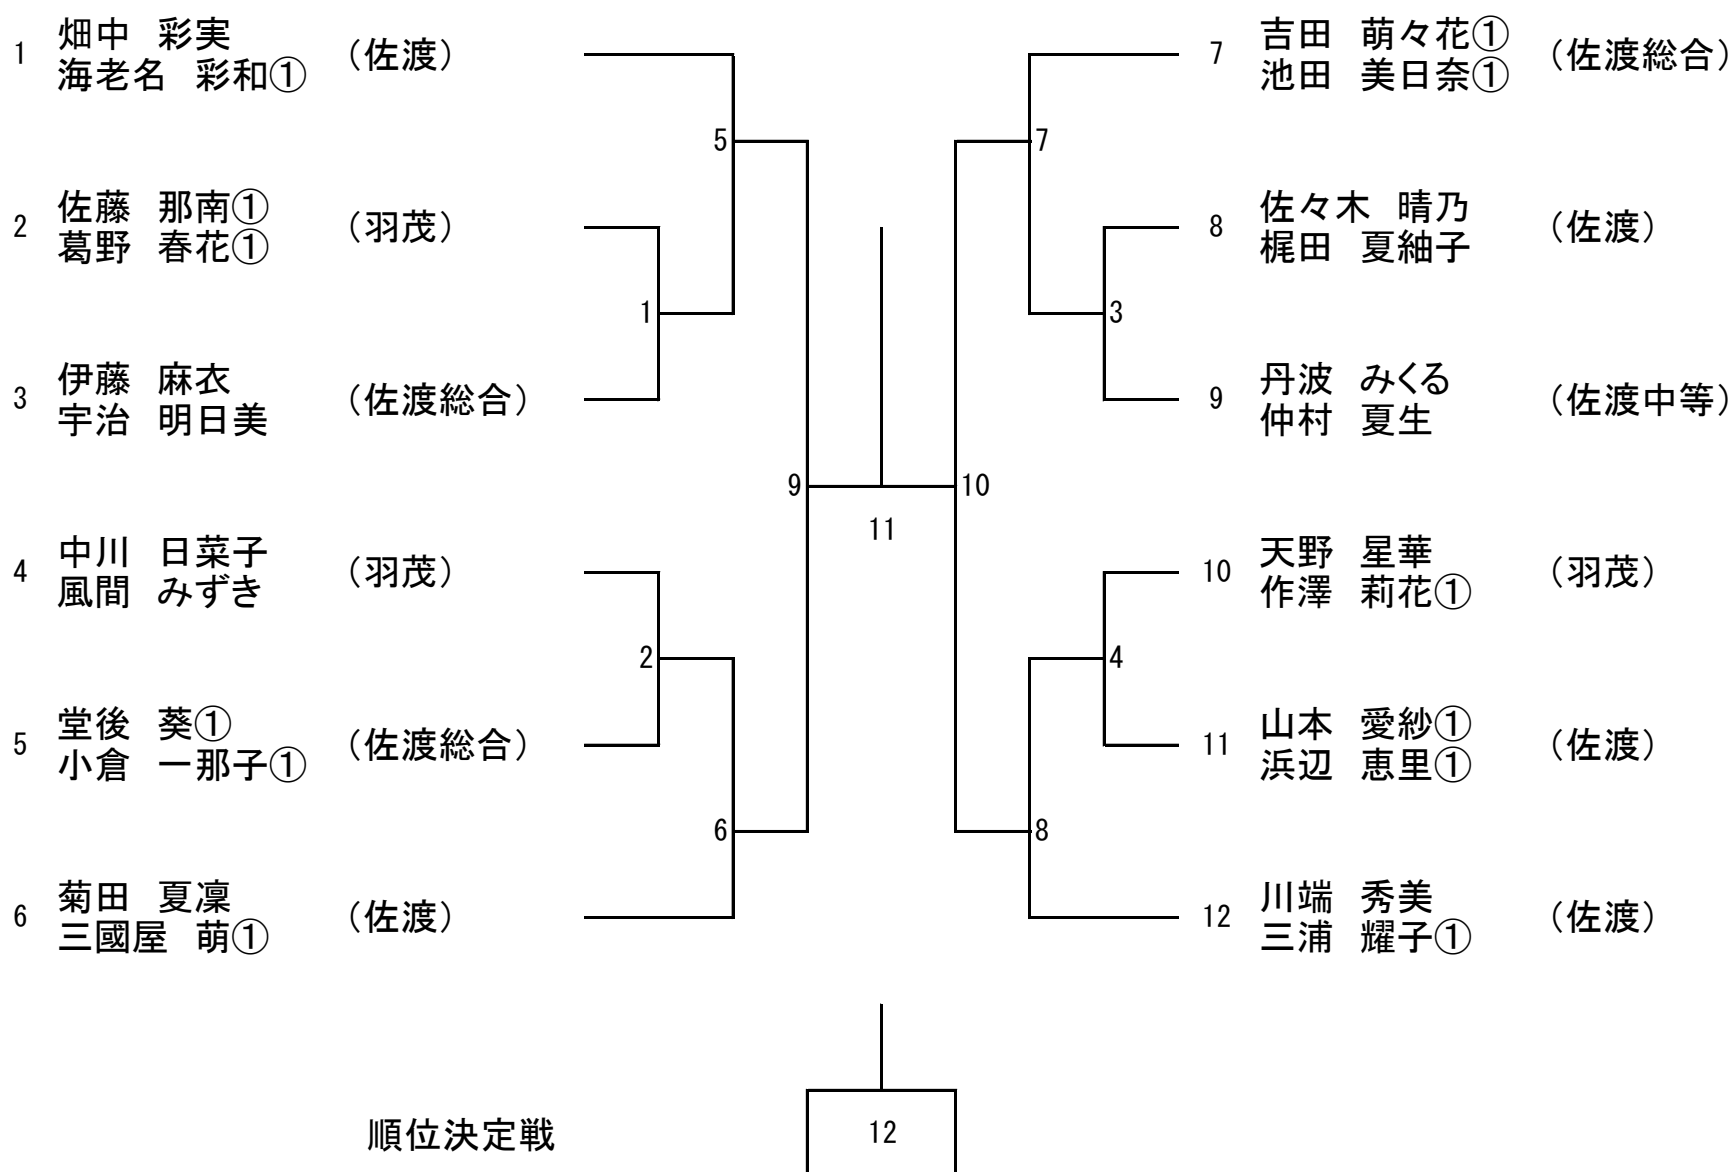

男子学校对抗戦

女子学校对抗戦

	佐渡総合高校	佐渡高校	羽茂高校	順位
佐渡総合高校		3	1	
佐渡高校			2	
羽茂高校				

男子ダブルス

女子ダブルス

男子シングルス

女子シングルス