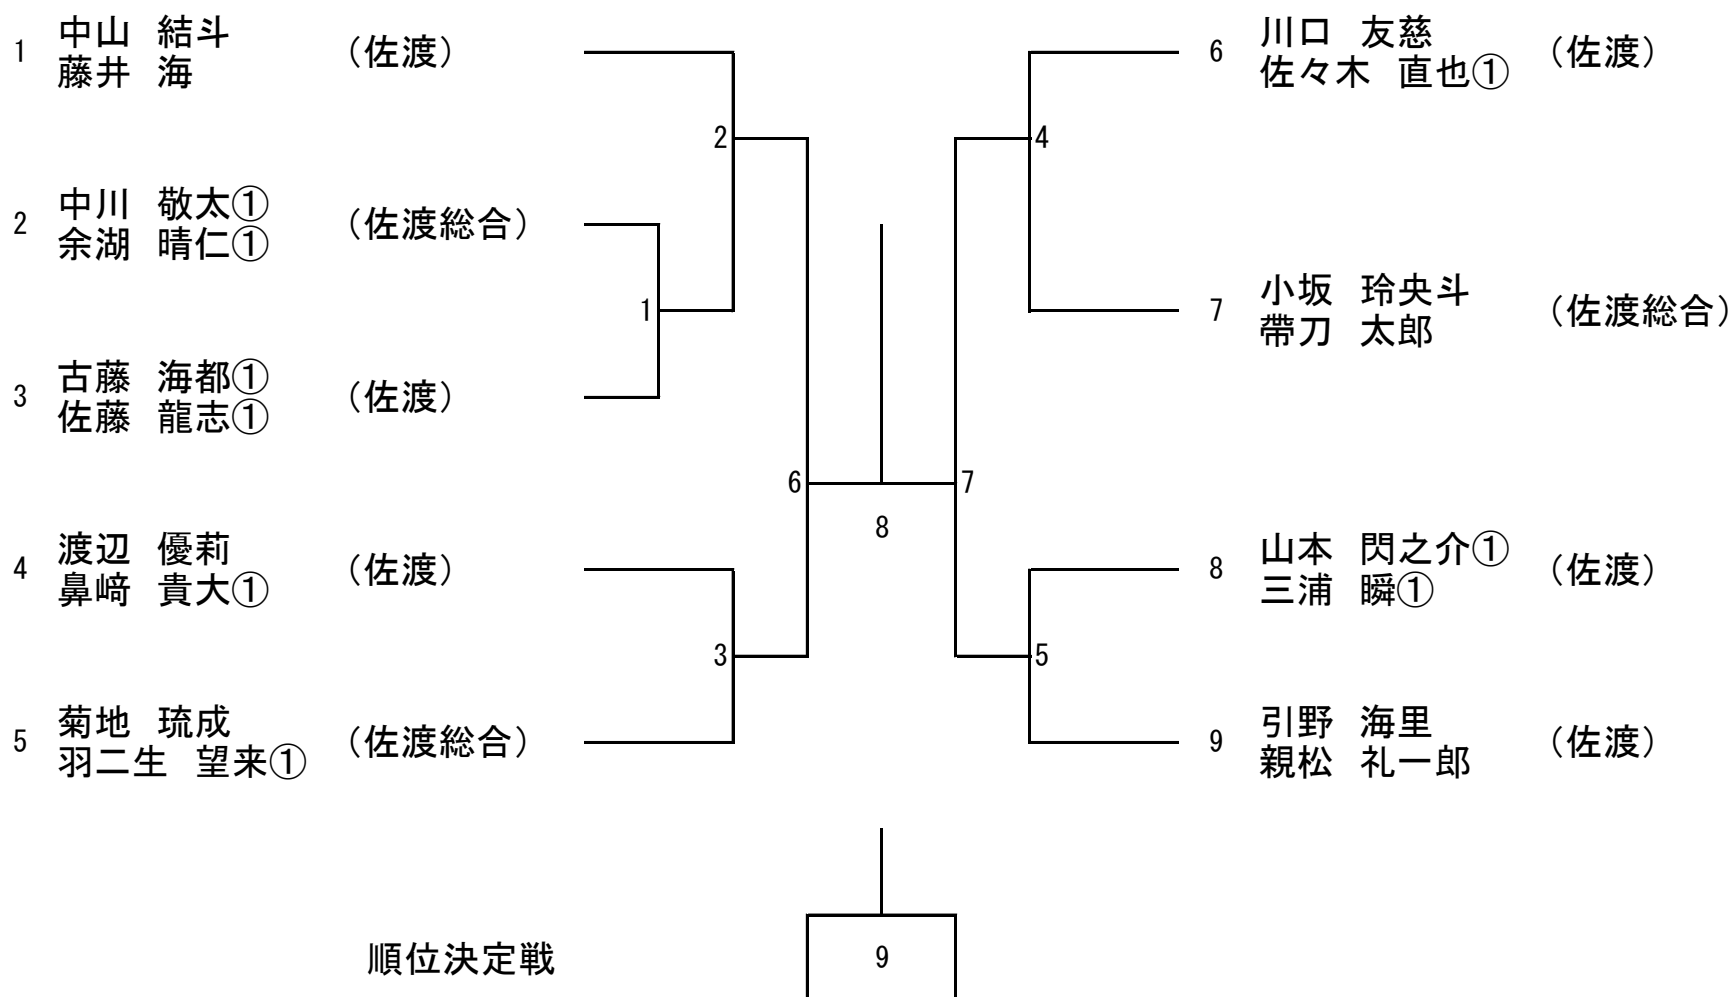

男子学校对抗戦

女子学校对抗戦

	佐渡総合高校	佐渡高校	羽茂高校	順位
佐渡総合高校		3	1	
佐渡高校			2	
羽茂高校				

男子ダブルス

女子ダブルス

男子シングルス

女子シングルス