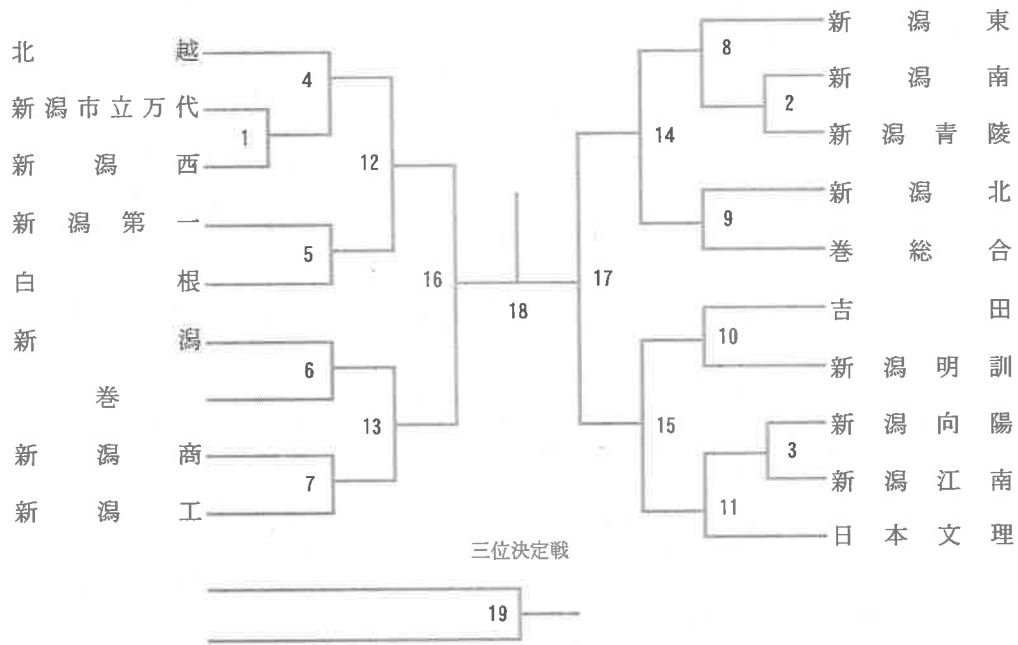

### 男子学校对抗

### 女子学校对抗

男子シングルス

# 女子ダブルス

柴原君枝 2 (新潟青陵)	川原由美 2 (新潟青陵)
立川杏奈 2 (新潟中央)	井上珠月 1 (新潟南)
八幡華穂 2 (新潟第一)	月邊阿肥 1 (万代)
塚原理心 2 (新潟第一)	渡邊咲那 2 (新潟向陽)
田中さや 2 (巻総合)	渡邊咲美 1 (新潟向陽)
佐藤藤 2 (新潟江南)	内山藤添 2 (吉田)
片桐美珠 2 (新潟江南)	飯野沙耶 2 (巻)
八木叶魅 1 (吉田)	丸山莉央 1 (北越)
亀井日菜子 2 (万代)	北池村碧央 2 (新潟第一)
小林理音 2 (万代)	尾川和愛 2 (新潟東)
田中賀愛 2 (北越)	西川芽依 2 (新潟)
山賀陽世 2 (北越)	松田有希 1 (巻)
坂藤彩子 2 (新潟明訓)	阿山本 2 (万代)
遠藤由惟 2 (新潟明訓)	桐生直紗 2 (万代)
遠田綾乃 2 (新潟中央)	土田菜々子 2 (新潟江南)
粕谷美月 2 (新潟中央)	工藤優夢 2 (新潟中央)
清水羽香 2 (巻総合)	石川ひかり 1 (新潟南)
清阿祐杏 2 (巻総合)	三澤部未 2 (巻総合)
須貝乃愛 1 (新潟東)	堀石梨萌 2 (巻総合)
田中乃美 1 (新潟東)	櫻井海音 1 (新潟西)
大岩倉有夢 2 (新潟商)	小鎌田心愛 2 (日本文理)
桑崎沙弥 2 (新潟)	藤原咲希 2 (日本文理)
長谷川亜希 2 (新潟)	堀増原井 2 (日本文理)
中山あかり 2 (新潟第一)	藤崎琉衣 2 (巻)
高橋あま 2 (新潟第一)	小鈴木泉 2 (新潟東)
佐藤彩花 1 (巻)	中山瑞稀 2 (新潟中央)
新津谷悠 1 (巻)	中時川季葉 2 (北越)
梁川凛乃 1 (新潟南)	相川木野 1 (新潟商)
長谷川佳音 2 (新潟南)	青平成木 2 (新潟南)
杉崎まひる 1 (新潟西)	今青木一瑠 2 (新潟南)
岡村愛理 1 (新潟西)	山田歩果 2 (新潟江南)
山賀千咲 2 (日本文理)	長坂泉美 2 (新潟)
栗林千凌 2 (日本文理)	吉田有里 2 (新潟第一)
宇賀田美琴 2 (新潟青陵)	吉田有里 2 (新潟第一)
渡邊馨 2 (新潟青陵)	吉田有里 2 (新潟第一)
内山風佳 2 (新潟明訓)	吉田有里 2 (新潟第一)
波多野優佳 2 (新潟明訓)	吉田有里 2 (新潟第一)
田邊真侑花 1 (吉田)	吉田有里 2 (新潟第一)
樋口真桃 1 (吉田)	吉田有里 2 (新潟第一)
竹野志歩 2 (巻)	吉田有里 2 (新潟第一)
庭野志菜 1 (新潟東)	吉田有里 2 (新潟第一)
本間楓菜 1 (新潟東)	吉田有里 2 (新潟第一)
佐藤美沙 1 (新潟東)	吉田有里 2 (新潟第一)
廣井美凛 2 (万代)	吉田有里 2 (新潟第一)
高橋奏羽 2 (万代)	吉田有里 2 (新潟第一)
加増奈海 2 (新潟)	吉田有里 2 (新潟第一)
野口凛菜 1 (新潟江南)	吉田有里 2 (新潟第一)
麥倉由美 2 (新潟江南)	吉田有里 2 (新潟第一)
柄沢百美 2 (北越)	吉田有里 2 (新潟第一)
高橋晴香 1 (北越)	吉田有里 2 (新潟第一)
斉藤舞音 1 (新潟南)	吉田有里 2 (新潟第一)
榎舞陽 1 (新潟南)	吉田有里 2 (新潟第一)
渡邊綾音 2 (新潟中央)	吉田有里 2 (新潟第一)
志田音莉 1 (新潟中央)	吉田有里 2 (新潟第一)
鈴木那海 1 (新潟第一)	吉田有里 2 (新潟第一)
角木那々 1 (新潟第一)	吉田有里 2 (新潟第一)
植木彩加 2 (新潟向陽)	吉田有里 2 (新潟第一)
佐藤凛 1 (新潟向陽)	吉田有里 2 (新潟第一)
長澤亜生 2 (新潟商)	吉田有里 2 (新潟第一)
三日月鈴華 2 (新潟商)	吉田有里 2 (新潟第一)
渡部理名 2 (新潟西)	吉田有里 2 (新潟第一)
鈴木花 2 (新潟西)	吉田有里 2 (新潟第一)
田中柚芭 1 (新潟東)	吉田有里 2 (新潟第一)
高山梨々杏 1 (新潟東)	吉田有里 2 (新潟第一)
河合希望 2 (巻総合)	吉田有里 2 (新潟第一)
廣瀬琉亜 2 (巻総合)	吉田有里 2 (新潟第一)
五木嵐花 2 (日本文理)	吉田有里 2 (新潟第一)
鈴木深優 1 (日本文理)	吉田有里 2 (新潟第一)

三位決定戦

女子シングルス

三位決定戦

80