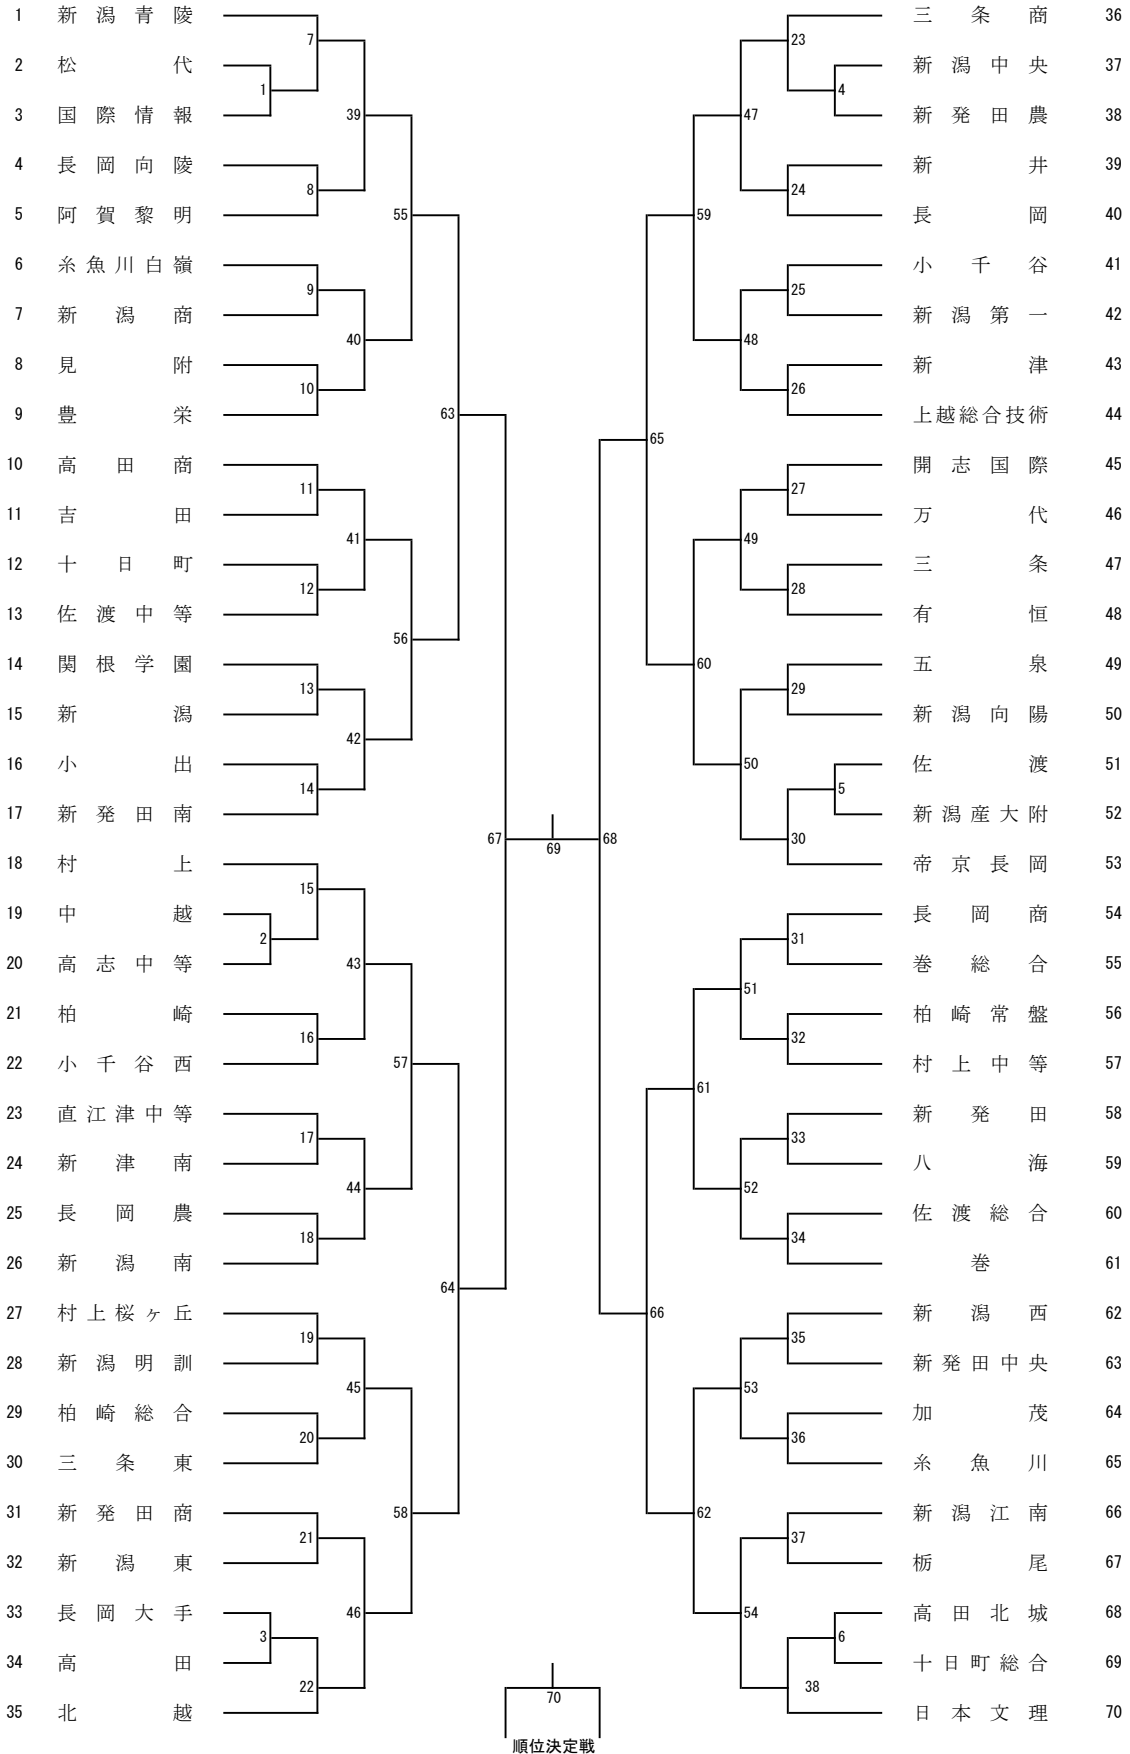

女子学校対抗戦

得点
全試合正規ポイント

本大会は、学校関係者・保護者以外の方の撮影は禁止です。報道関係者の方は本部で許可を得てから撮影をしてください。