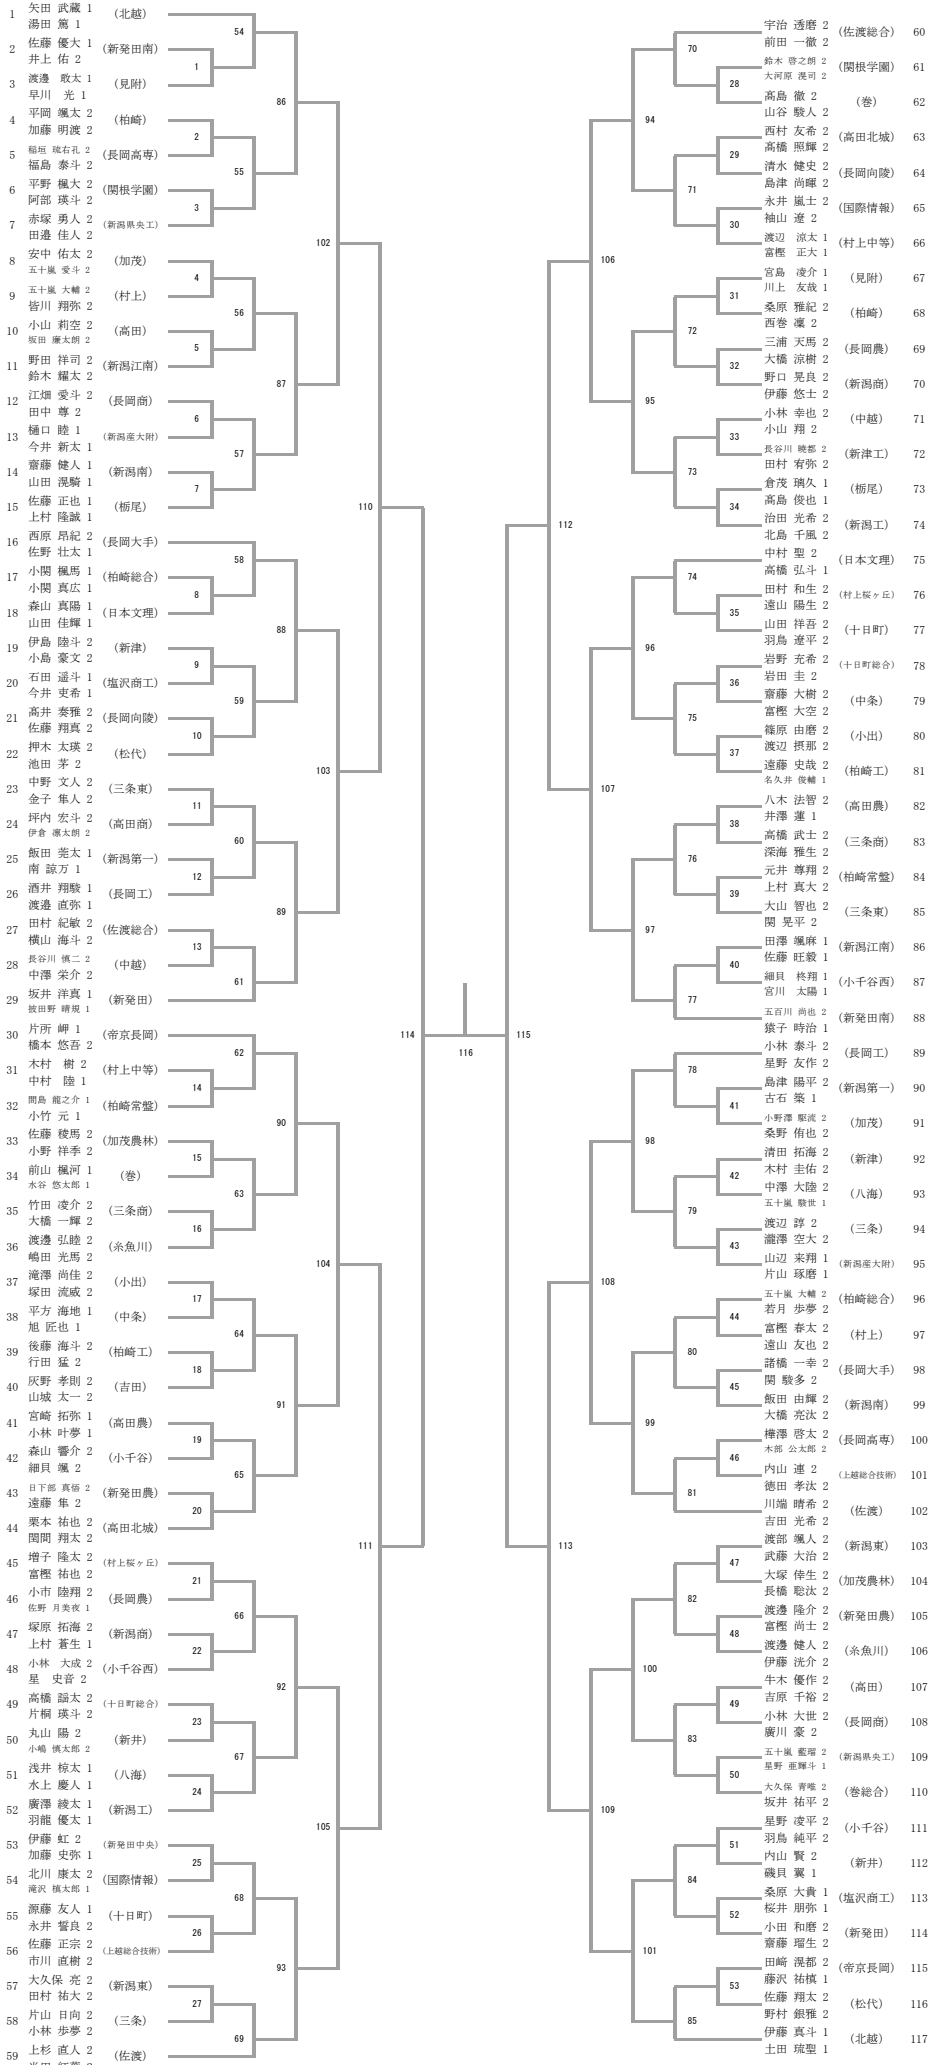

男子ダブルス

県1・2年生大会 2018/8/18,19 小千谷市総合体育館

男子シングルス

県1・2年生大会 2018/8/18,19 小千谷市総合体育館

女子ダブルス

県1・2年生大会 2018/8/18, 19 長岡市北部体育館

1	高橋 萌 2 仲野 未来 2	(新潟中央)	37	53	竹内 しずく 2 山田 莉穂 2	(柏崎常盤)	51
2	山川 和花奈 2 大塚 夏希 2	(新井)	1	19	畠野 咲琳 2 高橋 麻里奈 2	(佐渡総合)	52
3	鈴木 裕沙 2 丸山 瑠花 2	(長岡農)	69	77	坂上 舞 1 武川 天音 1	(加茂農林)	53
4	高橋 綾芽 1 榎 莉奈 1	(佐渡総合)	2	54	永田 友梨子 2 布施 七海 2	(加茂)	54
5	佐々木 風花 2 青木 千夏 2	(長岡向陵)	38	20	宮井 そよ子 2 山岸 陽奈 2	(新潟南)	55
6	大塚 光珠 2 竹内 茜 2	(小千谷西)	3	21	酒井 香奈 1 小川 亜佑海 1	(小千谷西)	56
7	伝 希々愛 1 大滝 莉奈 1	(新発田)	85	89	樽澤 風沙 2 菊池 はるか 2	(新発田南)	57
8	菊池 瑠楓 1 渡部 葵莉 1	(新潟産大附)	39	55	宮越 加奈 2 鈴木 乃々佳 2	(新井)	58
9	村山 佳歩 1 藤田 桜 1	(十日町総合)	4	22	三浦 めい 2 三浦 流楓 2	(見附)	59
10	大関 風香 2 岩佐 実桜 2	(新潟)	70	78	澁谷 咲里 2 田口 風紗 2	(新発田商)	60
11	親跡 優美香 2 増田 周穂 2	(高田北城)	5	23	伊藤 晴香 2 丸山 里緒 2	(糸魚川)	61
12	渡邊 陽美 2 遠山 彩花 2	(村上桜ヶ丘)	40	56	樋口 凜南 1 星野 朝香 1	(長岡向陵)	62
13	多田 歩花 2 金子 歩乃夏 2	(帝京長岡)	93	95	大泉 桃子 1 田邊 彩果 1	(巻)	63
14	池田 桜 2 島谷 晴加 2	(柏崎常盤)	41	57	坂牧 ほのか 2 関 知加 2	(長岡商)	64
15	関 咲良 2 常山 さえり 2	(八海)	6	24	大滝 菜月 1 島谷 紗子 1	(新潟)	65
16	北嶋 あい 2 北山 優奈 2	(新潟江南)	71	79	内田 実希 2 野澤 恵利花 2	(小出)	66
17	五十嵐 千晶 2 星 侑里 2	(小出)	7	25	関川 あかり 1 今井 理絵 1	(新津)	67
18	川口 彩良 2 上山 理沙 2	(新潟商)	42	58	諸橋 愛梨 2 金井 木乃華 2	(新潟商)	68
19	木ノ瀬 美奈 2 小川 菜央 2	(村上)	86	90	小林 恭子 2 五十嵐 菜結 1	(高田)	69
20	小林 雪乃 2 佐藤 菜生 2	(長岡)	43	59	内山 愛梨 2 森山 沙羅 2	(中越)	70
21	生利 瑠菜 1 関口 幸乃 1	(関根学園)	8	26	秋山 瞳 1 長谷川 愛 1	(柏崎)	71
22	藤ノ木 愛菜 2 高橋 朱里 2	(十日町)	72	80	山本 蒼依 2 長田 樹里 2	(長岡農)	72
23	國松 美里 1 佐藤 真菜 1	(小千谷)	9	27	小林 実夢 2 齋藤 萌 2	(新潟南)	73
24	山崎 瑠姫 2 細貝 優夢 2	(北越)	44	60	佐藤 楓華 2 五十嵐 若菜 2	(帝京長岡)	74
25	岡崎 さくら 2 吉田 紗彩 2	(巻)	97	98	鈴木 那依 2 渡邊 遥 2	(日本文理)	75
26	小武 知世 2 藍澤 美桜 2	(日本文理)	45	61	鷲尾 紗代 2 笠原 美来 1	(北越)	76
27	大野 里奈 2 園田 菜々世 2	(三条東)	10	28	高橋 美羽 1 松井 萌華 1	(十日町)	77
28	吉田 美穂 2 広瀬 璃子 2	(新津)	73	81	中村 美月 2 渡辺 理奈 2	(柏崎総合)	78
29	小竹 遥菜 1 室橋 歩香 1	(糸魚川)	11	29	太田 みずき 2 川久保 琴未 2	(高田商)	79
30	小林 初寧 2 丸山 萌 2	(見附)	46	62	渡邊 莉桜 2 荒井 美羽 2	(三条商)	80
31	西山 穂美 2 鳥羽 郁美 2	(栃尾)	87	91	金田 萌花 2 網代 和花 1	(新発田)	81
32	吉川 陽香 2 長谷川 マリン 2	(新潟南)	47	63	松本 向日葵 1 渡邊 さくら 1	(三条東)	82
33	金子 もも 1 吉岡 未来 1	(柏崎総合)	12	30	長崎 ひより 2 柳澤 咲姫 2	(上越総合技術)	83
34	大前 かな子 2 鈴木 奈帆 2	(加茂農林)	74	82	川田 ほのか 2 下地 くるみ 1	(小千谷)	84
35	品川 瑠那 2 高桑 もえ 2	(柏崎)	13	31	星 弥那 2 田邊 梨花 2	(栃尾)	85
36	梨本 愛純 2 丸山 美紅 1	(加茂)	48	64	柴野 紗弥 1 深井 恵 1	(新潟産大附)	86
37	吉原 帆香 2 大関 ひかり 2	(新潟第一)	94	96	川上 志保 2 熊谷 美吹 1	(佐渡)	87
38	藤田 滯奈 2 橋本 咲 1	(吉田)	49	65	吉田 美夏 2 中谷 彩華 2	(新潟江南)	88
39	北山 結彩 2 林 まりん 2	(村上中等)	14	32	藤本 瞳 2 小熊 佑果 2	(長岡)	89
40	小川 桃果 2 中村 安里 2	(長岡商)	75	83	内藤 ひなた 2 大谷 朋花 1	(巻総合)	90
41	山口 紗生 2 中野 日陽 2	(佐渡)	15	33	秋山 ひとみ 2 小川 七海 2	(高田北城)	91
42	崎 遥香 2 大行 莉乃 2	(国際情報)	50	66	中村 沙恵子 2 竹垣 志保 2	(長岡大手)	92
43	清水 小春 2 三井 咲輝 1	(高田農)	88	92	真田 愛里 2 山田 うらら 2	(村上中等)	93
44	相澤 碧衣 1 白井 萌々 1	(長岡大手)	16	34	室本 千歩 2 下野 京香 1	(新発田中央)	94
45	稲葉 桃 2 田中 綾乃 2	(高田)	51	67	宮 真菜美 2 高村 未夢 1	(八海)	95
46	吉田 朱里 2 平岡 歩 1	(三条商)	17	35	越井 咲也香 1 水落 朱音 1	(松代)	96
47	笹川 夏姫 2 内藤 ひより 2	(巻総合)	76	84	石倉 結菜 2 田巻 里沙 1	(三条)	97
48	高橋 なつめ 1 野村 菜央 1	(三条)	18	36	藤井 萌佳 2 小島 舞雪 1	(村上)	98
49	佐野 麗 1 新田 唯子 1	(上越総合技術)	52	68	高波 舞 2 齋藤 美佳 2	(十日町総合)	99
50	渡邊 花穂 2 佐久間 泉帆 2	(新発田南)			飯沼 亜里紗 2 本間 恵里香 2	(村上桜ヶ丘)	100