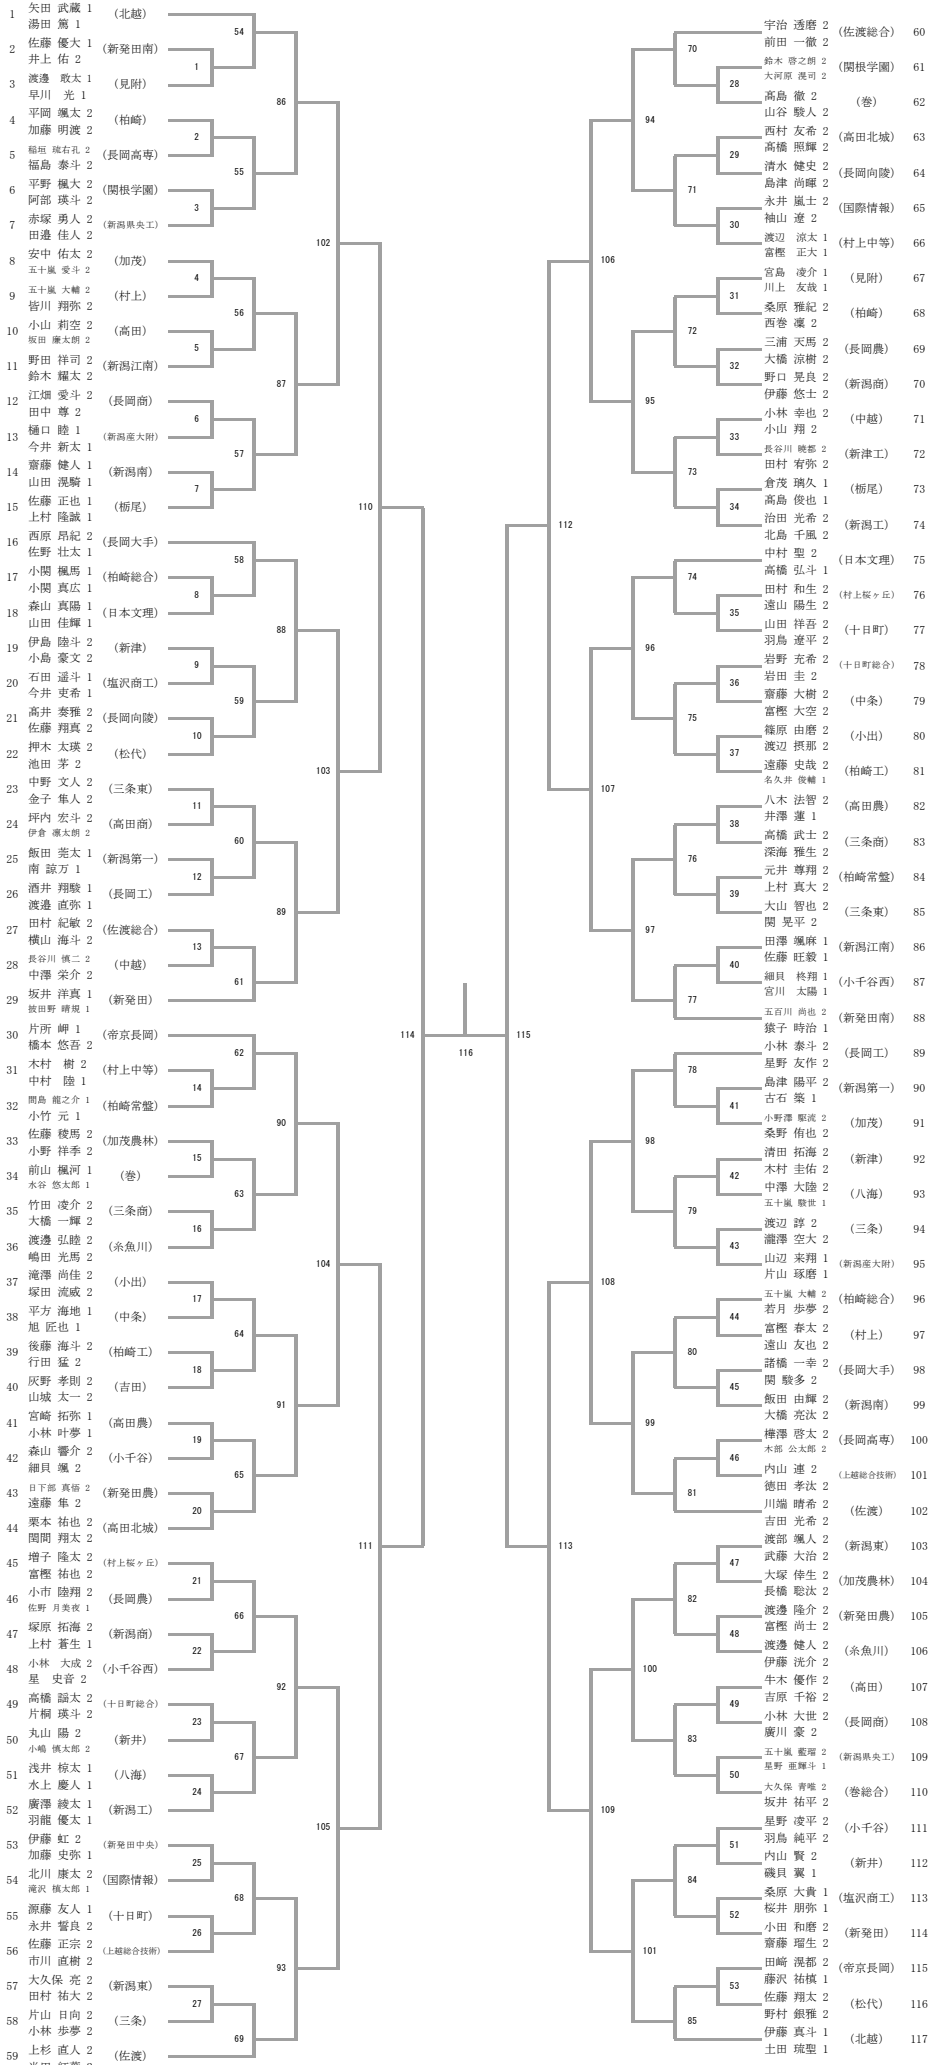

男子ダブルス

県1・2年生大会 2018/8/18,19 小千谷市総合体育館

男子シングルス

県1・2年生大会 2018/8/18,19 小千谷市総合体育館

女子ダブルス

県1・2年生大会 2018/8/18, 19 長岡市北部体育館

1	高橋 萌 2 仲野 未来 2	(新潟中央)	37	53	竹内 しずく 2 山田 莉穂 2	(柏崎常盤)	51
2	山川 和花奈 2 大塚 夏希 2	(新井)	1	19	畠野 咲琳 2 高橋 麻里奈 2	(佐渡総合)	52
3	鈴木 裕沙 2 丸山 瑠花 2	(長岡農)	69	77	坂上 舞 1 武川 天音 1	(加茂農林)	53
4	高橋 綾芽 1 榎 莉奈 1	(佐渡総合)	2	54	永田 友梨子 2 布施 七海 2	(加茂)	54
5	佐々木 風花 2 青木 千夏 2	(長岡向陵)	38	20	宮井 そよ子 2 山岸 陽奈 2	(新潟南)	55
6	大塚 光珠 2 竹内 茜 2	(小千谷西)	3	21	酒井 香奈 1 小川 亜佑海 1	(小千谷西)	56
7	伝 希々愛 1 大滝 莉奈 1	(新発田)	85	89	樽澤 風沙 2 菊池 はるか 2	(新発田南)	57
8	菊池 瑠楓 1 渡部 葵莉 1	(新潟産大附)	39	55	宮越 加奈 2 鈴木 乃々佳 2	(新井)	58
9	村山 佳歩 1 藤田 桜 1	(十日町総合)	4	22	三浦 めい 2 三浦 流楓 2	(見附)	59
10	大関 風香 2 岩佐 実桜 2	(新潟)	70	78	澁谷 咲里 2 田口 風紗 2	(新発田商)	60
11	親跡 優美香 2 増田 周穂 2	(高田北城)	5	23	伊藤 晴香 2 丸山 里緒 2	(糸魚川)	61
12	渡邊 陽美 2 遠山 彩花 2	(村上桜ヶ丘)	40	56	樋口 凜南 1 星野 朝香 1	(長岡向陵)	62
13	多田 歩花 2 金子 歩乃夏 2	(帝京長岡)	93	95	大泉 桃子 1 田邊 彩果 1	(巻)	63
14	池田 桜 2 島谷 晴加 2	(柏崎常盤)	41	57	坂牧 ほのか 2 関 知加 2	(長岡商)	64
15	関 咲良 2 常山 さえり 2	(八海)	6	24	大滝 菜月 1 島谷 紗子 1	(新潟)	65
16	北嶋 あい 2 北山 優奈 2	(新潟江南)	71	79	内田 実希 2 野澤 恵利花 2	(小出)	66
17	五十嵐 千晶 2 星 侑里 2	(小出)	7	25	関川 あかり 1 今井 理絵 1	(新津)	67
18	川口 彩良 2 上山 理沙 2	(新潟商)	42	58	諸橋 愛梨 2 金井 木乃華 2	(新潟商)	68
19	木ノ瀬 美奈 2 小川 菜央 2	(村上)	86	90	小林 恭子 2 五十嵐 菜結 1	(高田)	69
20	小林 雪乃 2 佐藤 菜生 2	(長岡)	43	59	内山 愛梨 2 森山 沙羅 2	(中越)	70
21	生利 瑠菜 1 関口 幸乃 1	(関根学園)	8	26	秋山 瞳 1 長谷川 愛 1	(柏崎)	71
22	藤ノ木 愛菜 2 高橋 朱里 2	(十日町)	72	80	山本 蒼依 2 長田 樹里 2	(長岡農)	72
23	國松 美里 1 佐藤 真菜 1	(小千谷)	9	27	小林 実夢 2 齋藤 萌 2	(新津南)	73
24	山崎 瑠姫 2 細貝 優夢 2	(北越)	44	60	佐藤 楓華 2 五十嵐 若菜 2	(帝京長岡)	74
25	岡崎 さくら 2 吉田 紗彩 2	(巻)	97	98	鈴木 那依 2 渡邊 遥 2	(日本文理)	75
26	小武 知世 2 藍澤 美桜 2	(日本文理)	45	61	鷺尾 紗代 2 笠原 美来 1	(北越)	76
27	大野 里奈 2 園田 菜々世 2	(三条東)	10	28	高橋 美羽 1 松井 萌華 1	(十日町)	77
28	吉田 美穂 2 広瀬 璃子 2	(新津)	73	81	中村 美月 2 渡辺 理奈 2	(柏崎総合)	78
29	小竹 遥菜 1 室橋 歩香 1	(糸魚川)	11	29	太田 みずき 2 川久保 琴未 2	(高田商)	79
30	小林 初寧 2 丸山 萌 2	(見附)	46	62	渡邊 莉桜 2 荒井 美羽 2	(三条商)	80
31	西山 穂美 2 鳥羽 郁美 2	(栃尾)	87	91	金田 萌花 2 網代 和花 1	(新発田)	81
32	吉川 陽香 2 長谷川 マリン 2	(新津南)	47	63	松本 向日葵 1 渡邊 さくら 1	(三条東)	82
33	金子 もも 1 吉岡 未来 1	(柏崎総合)	12	30	長崎 ひより 2 柳澤 咲姫 2	(上越総合技術)	83
34	大前 かな子 2 鈴木 奈帆 2	(加茂農林)	74	82	川田 ほのか 2 下地 くるみ 1	(小千谷)	84
35	品川 瑠那 2 高桑 もえ 2	(柏崎)	13	31	星 弥那 2 田邊 梨花 2	(栃尾)	85
36	梨本 愛純 2 丸山 美紅 1	(加茂)	48	64	柴野 紗弥 1 深井 恵 1	(新潟産大附)	86
37	吉原 帆香 2 大関 ひかり 2	(新潟第一)	94	96	川上 志保 2 熊谷 美吹 1	(佐渡)	87
38	藤田 滯奈 2 橋本 咲 1	(吉田)	49	65	吉田 美夏 2 中谷 彩華 2	(新潟江南)	88
39	北山 結彩 2 林 まりん 2	(村上中等)	14	32	藤本 瞳 2 小熊 佑果 2	(長岡)	89
40	小川 桃果 2 中村 安里 2	(長岡商)	75	83	内藤 ひなた 2 大谷 朋花 1	(巻総合)	90
41	山口 紗生 2 中野 日陽 2	(佐渡)	15	33	秋山 ひとみ 2 小川 七海 2	(高田北城)	91
42	崎 遥香 2 大行 莉乃 2	(国際情報)	50	66	中村 沙恵子 2 竹垣 志保 2	(長岡大手)	92
43	清水 小春 2 三井 咲輝 1	(高田農)	88	92	真田 愛里 2 山田 うらら 2	(村上中等)	93
44	相澤 碧衣 1 白井 萌々 1	(長岡大手)	16	34	室本 千歩 2 下野 京香 1	(新発田中央)	94
45	稲葉 桃 2 田中 綾乃 2	(高田)	51	67	宮 真菜美 2 高村 未夢 1	(八海)	95
46	吉田 朱里 2 平岡 歩 1	(三条商)	17	35	越井 咲也香 1 水落 朱音 1	(松代)	96
47	笹川 夏姫 2 内藤 ひより 2	(巻総合)	76	84	石倉 結菜 2 田巻 里沙 1	(三条)	97
48	高橋 なつめ 1 野村 菜央 1	(三条)	18	36	藤井 萌佳 2 小島 舞雪 1	(村上)	98
49	佐野 麗 1 新田 唯子 1	(上越総合技術)	52	68	高波 舞 2 齋藤 美佳 2	(十日町総合)	99
50	渡邊 花穂 2 佐久間 泉帆 2	(新発田南)			飯沼 亜里紗 2 本間 恵里香 2	(村上桜ヶ丘)	100