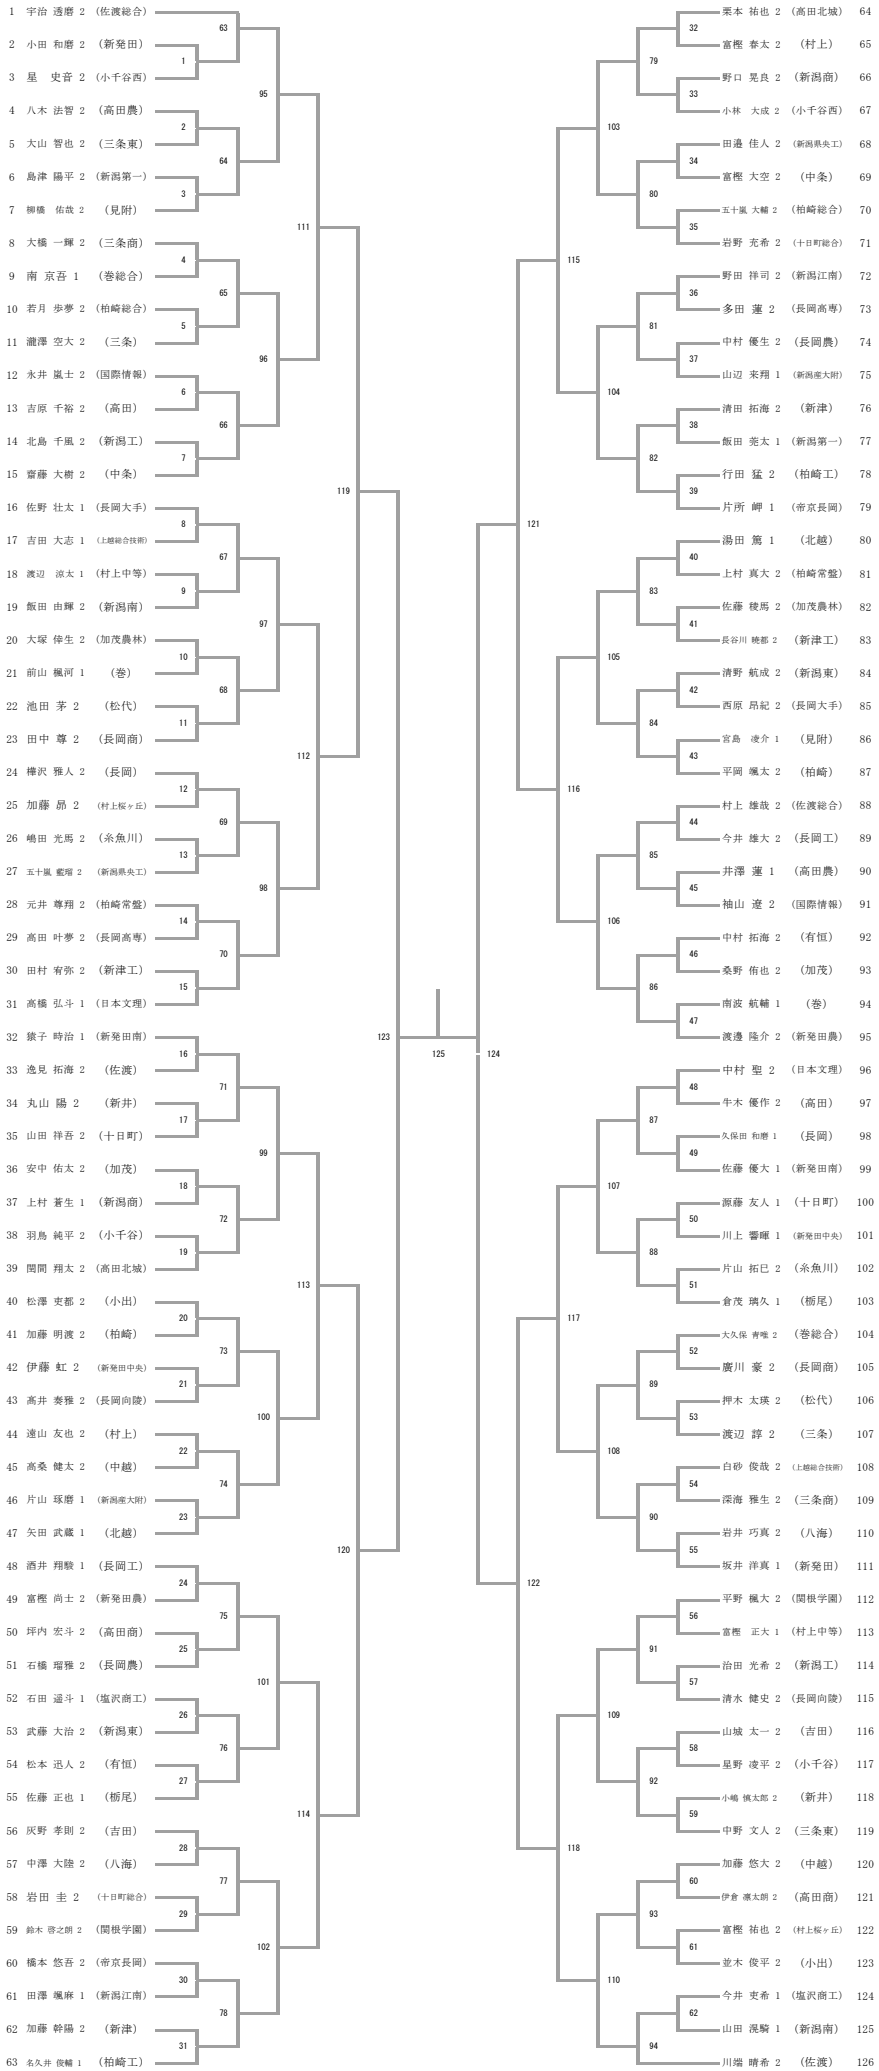

男子ダブルス

県1・2年生大会 2018/8/18,19 小千谷市総合体育館

男子シングルス

県1・2年生大会 2018/8/18,19 小千谷市総合体育館

女子ダブルス

県1・2年生大会 2018/8/18, 19 長岡市北部体育館

1	高橋 萌 2 仲野 未来 2	(新潟中央)	37	53	竹内 しずく 2 山田 莉穂 2	(柏崎常盤)	51
2	山川 和花奈 2 大塚 夏希 2	(新井)	1	19	畠野 咲琳 2 高橋 麻里奈 2	(佐渡総合)	52
3	鈴木 裕沙 2 丸山 瑠花 2	(長岡農)	69	77	坂上 舞 1 武川 天音 1	(加茂農林)	53
4	高橋 綾芽 1 榎 莉奈 1	(佐渡総合)	2	54	永田 友梨子 2 布施 七海 2	(加茂)	54
5	佐々木 風花 2 青木 千夏 2	(長岡向陵)	38	20	宮井 そよ子 2 山岸 陽奈 2	(新潟南)	55
6	大塚 光珠 2 竹内 茜 2	(小千谷西)	3	21	酒井 香奈 1 小川 亜佑海 1	(小千谷西)	56
7	伝 希々愛 1 大滝 莉奈 1	(新発田)	85	89	樽澤 風沙 2 菊池 はるか 2	(新発田南)	57
8	菊池 瑠楓 1 渡部 葵莉 1	(新潟産大附)	39	55	宮越 加奈 2 鈴木 乃々佳 2	(新井)	58
9	村山 佳歩 1 藤田 桜 1	(十日町総合)	4	22	三浦 めい 2 三浦 流楓 2	(見附)	59
10	大関 風香 2 岩佐 実桜 2	(新潟)	70	78	澁谷 咲里 2 田口 風紗 2	(新発田商)	60
11	親跡 優美香 2 増田 周穂 2	(高田北城)	5	23	伊藤 晴香 2 丸山 里緒 2	(糸魚川)	61
12	渡邊 陽美 2 遠山 彩花 2	(村上桜ヶ丘)	40	56	樋口 凜南 1 星野 朝香 1	(長岡向陵)	62
13	多田 歩花 2 金子 歩乃夏 2	(帝京長岡)	93	95	大泉 桃子 1 田邊 彩果 1	(巻)	63
14	池田 桜 2 島谷 晴加 2	(柏崎常盤)	41	57	坂牧 ほのか 2 関 知加 2	(長岡商)	64
15	関 咲良 2 常山 さえり 2	(八海)	6	24	大滝 菜月 1 島谷 紗子 1	(新潟)	65
16	北嶋 あい 2 北山 優奈 2	(新潟江南)	71	79	内田 実希 2 野澤 恵利花 2	(小出)	66
17	五十嵐 千晶 2 星 侑里 2	(小出)	7	25	関川 あかり 1 今井 理絵 1	(新津)	67
18	川口 彩良 2 上山 理沙 2	(新潟商)	42	58	諸橋 愛梨 2 金井 木乃華 2	(新潟商)	68
19	木ノ瀬 美奈 2 小川 菜央 2	(村上)	86	90	小林 恭子 2 五十嵐 菜結 1	(高田)	69
20	小林 雪乃 2 佐藤 菜生 2	(長岡)	43	59	内山 愛梨 2 森山 沙羅 2	(中越)	70
21	生利 瑠菜 1 関口 幸乃 1	(関根学園)	8	26	秋山 瞳 1 長谷川 愛 1	(柏崎)	71
22	藤ノ木 愛菜 2 高橋 朱里 2	(十日町)	72	80	山本 蒼依 2 長田 樹里 2	(長岡農)	72
23	國松 美里 1 佐藤 真菜 1	(小千谷)	9	27	小林 実夢 2 齋藤 萌 2	(新潟南)	73
24	山崎 瑠姫 2 細貝 優夢 2	(北越)	44	60	佐藤 楓華 2 五十嵐 若菜 2	(帝京長岡)	74
25	岡崎 さくら 2 吉田 紗彩 2	(巻)	97	98	鈴木 那依 2 渡邊 遥 2	(日本文理)	75
26	小武 知世 2 藍澤 美桜 2	(日本文理)	45	61	鷲尾 紗代 2 笠原 美来 1	(北越)	76
27	大野 里奈 2 園田 菜々世 2	(三条東)	10	28	高橋 美羽 1 松井 萌華 1	(十日町)	77
28	吉田 美穂 2 広瀬 璃子 2	(新津)	73	81	中村 美月 2 渡辺 理奈 2	(柏崎総合)	78
29	小竹 遥菜 1 室橋 歩香 1	(糸魚川)	11	29	太田 みずき 2 川久保 琴未 2	(高田商)	79
30	小林 初寧 2 丸山 萌 2	(見附)	46	62	渡邊 莉桜 2 荒井 美羽 2	(三条商)	80
31	西山 穂美 2 鳥羽 郁美 2	(栃尾)	87	91	金田 萌花 2 網代 和花 1	(新発田)	81
32	吉川 陽香 2 長谷川 マリン 2	(新潟南)	47	63	松本 向日葵 1 渡邊 さくら 1	(三条東)	82
33	金子 もも 1 吉岡 未来 1	(柏崎総合)	12	30	長崎 ひより 2 柳澤 咲姫 2	(上越総合技術)	83
34	大前 かな子 2 鈴木 奈帆 2	(加茂農林)	74	82	川田 ほのか 2 下地 くるみ 1	(小千谷)	84
35	品川 瑠那 2 高桑 もえ 2	(柏崎)	13	31	星 弥那 2 田邊 梨花 2	(栃尾)	85
36	梨本 愛純 2 丸山 美紅 1	(加茂)	48	64	柴野 紗弥 1 深井 恵 1	(新潟産大附)	86
37	吉原 帆香 2 大関 ひかり 2	(新潟第一)	94	96	川上 志保 2 熊谷 美吹 1	(佐渡)	87
38	藤田 滯奈 2 橋本 咲 1	(吉田)	49	65	吉田 美夏 2 中谷 彩華 2	(新潟江南)	88
39	北山 結彩 2 林 まりん 2	(村上中等)	14	32	藤本 瞳 2 小熊 佑果 2	(長岡)	89
40	小川 桃果 2 中村 安里 2	(長岡商)	75	83	内藤 ひなた 2 大谷 朋花 1	(巻総合)	90
41	山口 紗生 2 中野 日陽 2	(佐渡)	15	33	秋山 ひとみ 2 小川 七海 2	(高田北城)	91
42	崎 遥香 2 大行 莉乃 2	(国際情報)	50	66	中村 沙恵子 2 竹垣 志保 2	(長岡大手)	92
43	清水 小春 2 三井 咲輝 1	(高田農)	88	92	真田 愛里 2 山田 うらら 2	(村上中等)	93
44	相澤 碧衣 1 白井 萌々 1	(長岡大手)	16	34	室本 千歩 2 下野 京香 1	(新発田中央)	94
45	稲葉 桃 2 田中 綾乃 2	(高田)	51	67	宮 真菜美 2 高村 未夢 1	(八海)	95
46	吉田 朱里 2 平岡 歩 1	(三条商)	17	35	越井 咲也香 1 水落 朱音 1	(松代)	96
47	笹川 夏姫 2 内藤 ひより 2	(巻総合)	76	84	石倉 結菜 2 田巻 里沙 1	(三条)	97
48	高橋 なつめ 1 野村 菜央 1	(三条)	18	36	藤井 萌佳 2 小島 舞雪 1	(村上)	98
49	佐野 麗 1 新田 唯子 1	(上越総合技術)	52	68	高波 舞 2 齋藤 美佳 2	(十日町総合)	99
50	渡邊 花穂 2 佐久間 泉帆 2	(新発田南)			飯沼 亜里紗 2 本間 恵里香 2	(村上桜ヶ丘)	100